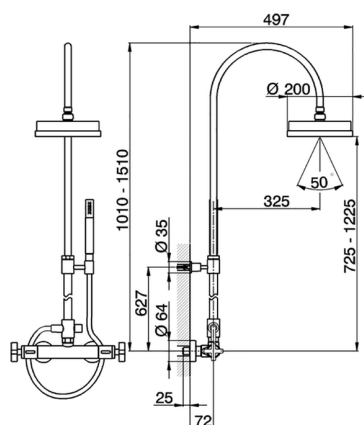

## Colonna doccia termostatica 2 funzioni BARCELONA

MODELLO **BA004080**

Colonna doccia termostatica 2 funzioni,deviatore 2 uscite,colonna telescopica,con supporto doccetta fisso,doccetta monogetto minimale in Ottone,soffione tondo D.200 mm,flex PVC 150 cm

### CARATTERISTICHE

Ricambio Cartuccia **22.03A.AR - ZZ97080004**

**Cartuccia Termostatica Argo 1 (filtro corto)**

### EcoStop

Con il Dispositivo EcoStop l'apertura dell'acqua avviene con un punto duro al 50% circa della portata. Un fermo a metà apertura, da vincere con una leggera forza solo e soltanto quando ci sia una reale necessità di richiesta d'acqua alla massima portata. Ciò permette di consumare fino al 50% in meno di acqua.