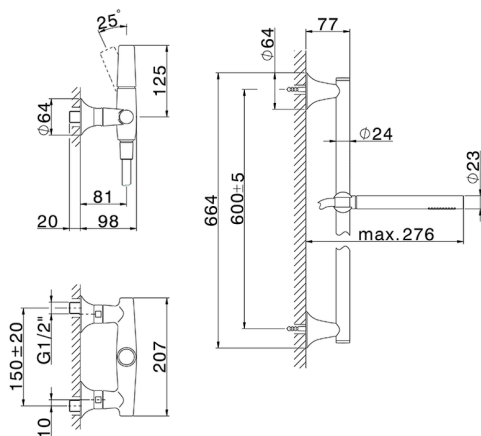

Miscelatore monocomando doccia completo VITA

MODELLO **VI000464**

Miscelatore monocomando doccia completo, asta saliscendi 60 cm con supporto scorrevole, doccetta monogetto D.23 mm in Ottone, flessibile liscio SUPREME 150 cm

FINITURE DISPONIBILI

-  **21** 21 Cromo
-  **2Q** 2Q Black Titanium
-  **40** 40 Nero Opaco
-  **4Q** 4Q Bianco Opaco

CARATTERISTICHE

Ricambio Cartuccia **ZZ9A708000**

Cartuccia Monocomando Joystick 25mm

Miscelatore monocomando doccia completo VITA