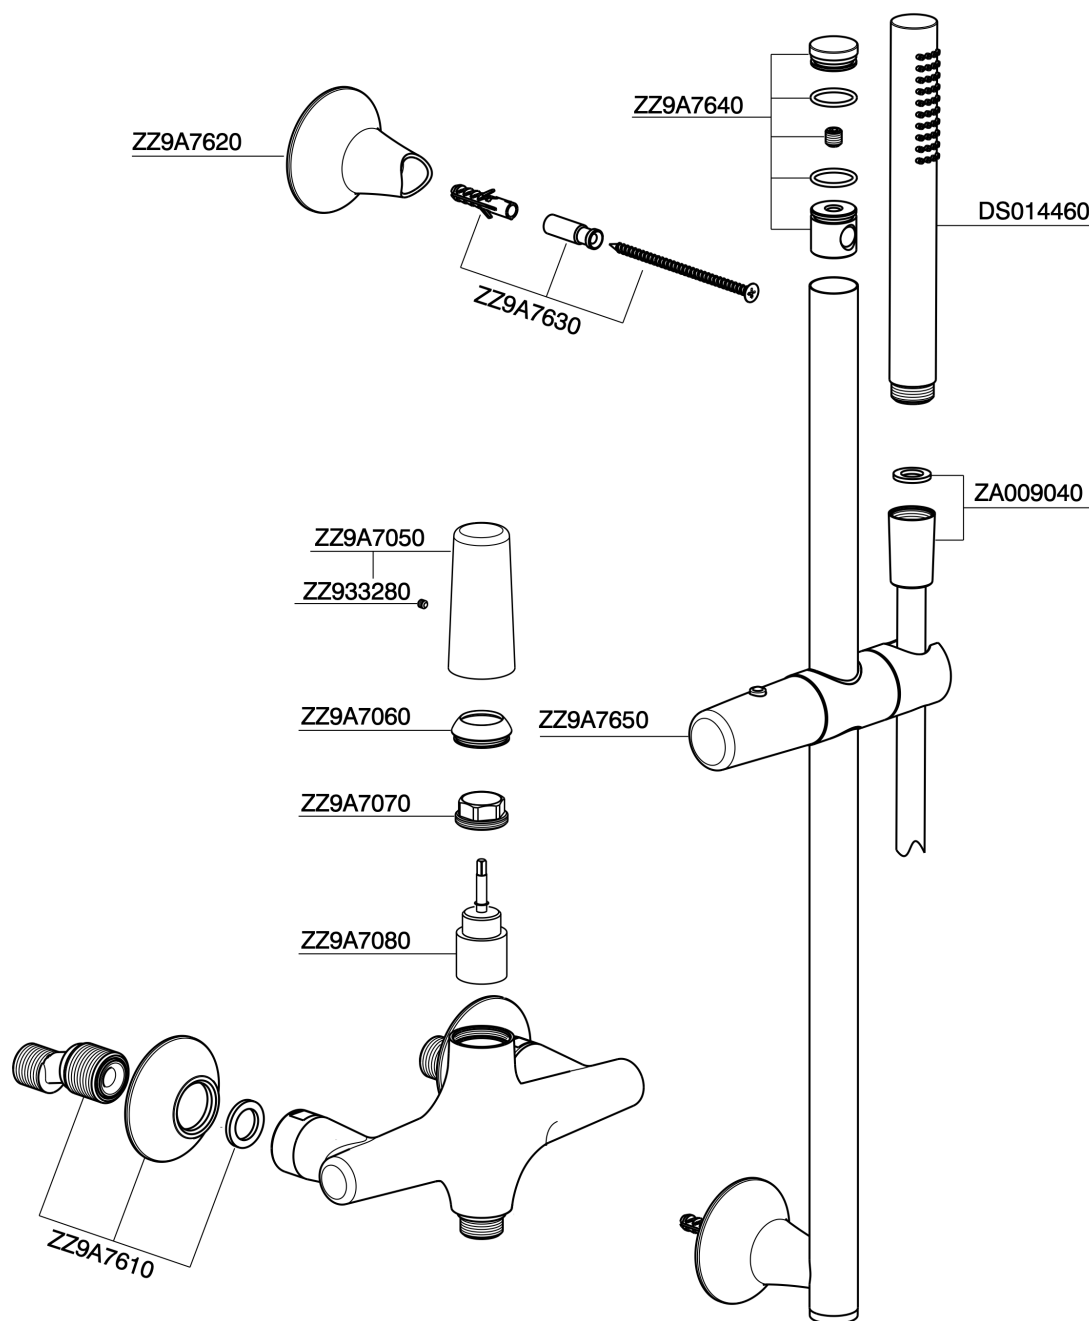

Miscelatore monocomando doccia completo VITA

MODELLO **VI000464**

Miscelatore monocomando doccia completo, asta saliscendi 60 cm con supporto scorrevole, doccetta monogetto D.23 mm in Ottone, flessibile liscio SUPREME 150 cm

FINITURE DISPONIBILI

-  **21** 21 Cromo
-  **2Q** 2Q Black Titanium
-  **40** 40 Nero Opaco
-  **4Q** 4Q Bianco Opaco

CARATTERISTICHE

Ricambio Cartuccia **ZZ9A708000**

Cartuccia Monocomando Joystick 25mm

Miscelatore monocomando doccia completo VITA