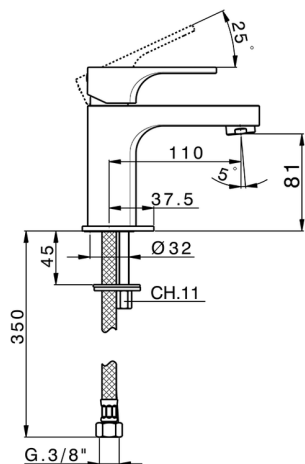

Miscelatore monocomando lavabo CUBIC

MODELLO **CU000541**

Miscelatore monocomando lavabo, senza scarico automatico, flex inox G.3/8"

FINITURE DISPONIBILI

- 
21 21 Cromo
- 
2B 2B Nichel Lucido
- 
2F 2F Nichel Spazzolato
- 
40 40 Nero Opaco

CARATTERISTICHE

Ricambio Cartuccia **ZZ94240000**

Cartuccia Monocomando 25 mm

2023-08-19