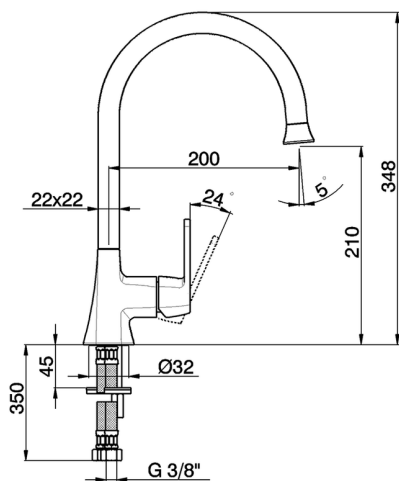

Miscelatore monocomando lavabo/lavello **CHERIE**

MODELLO **CH000534**

Miscelatore monocomando lavabo/lavello, bocca girevole, senza scarico automatico, flex inox G.3/8"

FINITURE DISPONIBILI

- 
6T 6T Cromo/Nero Opaco
- 
7C 7C Oro/Nero Opaco
- 
7D 7D Nichel Lucido/Nero Opaco
- 
7E 7E Oro Rosa/Nero Opaco

CARATTERISTICHE

Ricambio Cartuccia **ZZ94240000**

Cartuccia Monocomando 25 mm

2023-08-18