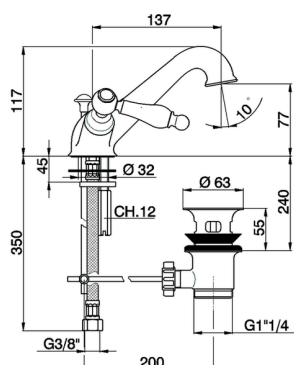

Miscelatore lavabo ARCANA TOSCANA

MODELLO **TS000510**

Miscelatore lavabo, con scarico automatico 1"1/4, flex inox G.3/8"

FINITURE DISPONIBILI

-  **21** 21 Cromo
-  **24** 24 Oro
-  **26** 26 Vecchio Rame
-  **27** 27 Vecchio Bronzo
-  **2A** 2A Nichel Satinato Spazzolato
-  **74** 74 Cromo/Oro

CARATTERISTICHE

Miscelatore lavabo ARCANA TOSCANA

TS000510

<https://www.cisal.it/miscelatore-lavabo-arcana-toscanats000510>

2023-08-21