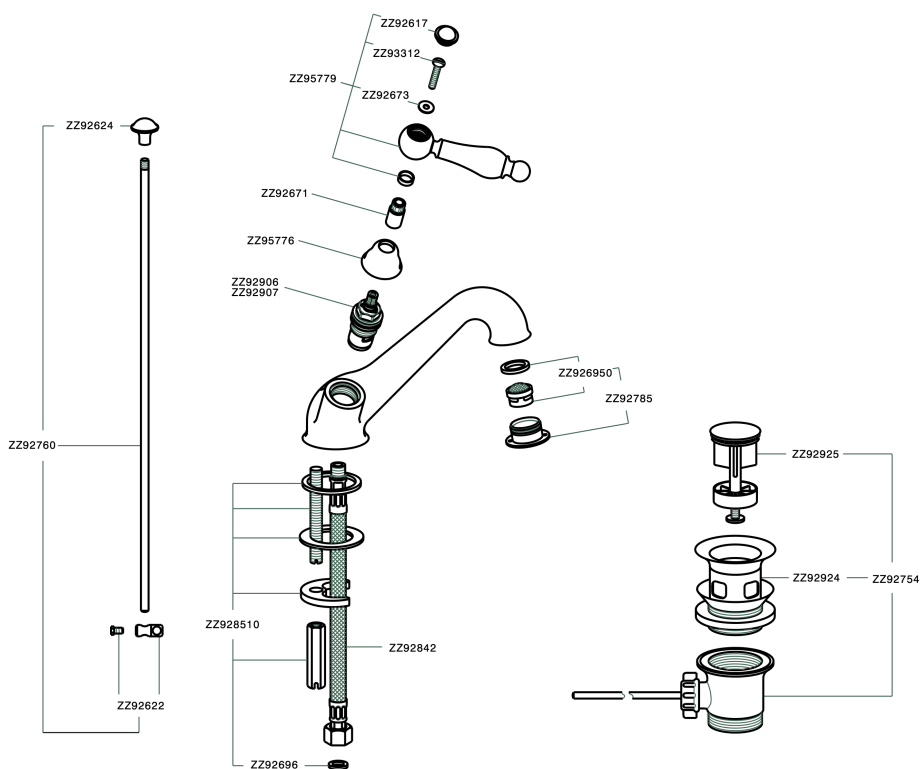

Miscelatore lavabo ARCANA TOSCANA

MODELLO **TS000510**

Miscelatore lavabo, con scarico automatico 1"1/4, flex inox G.3/8"

FINITURE DISPONIBILI

-  **21** 21 Cromo
-  **24** 24 Oro
-  **26** 26 Vecchio Rame
-  **27** 27 Vecchio Bronzo
-  **2A** 2A Nichel Satinato Spazzolato
-  **74** 74 Cromo/Oro

CARATTERISTICHE

Miscelatore lavabo ARCANA TOSCANA

TS000510

<https://www.cisal.it/miscelatore-lavabo-arcana-toscanats000510>

2023-08-21