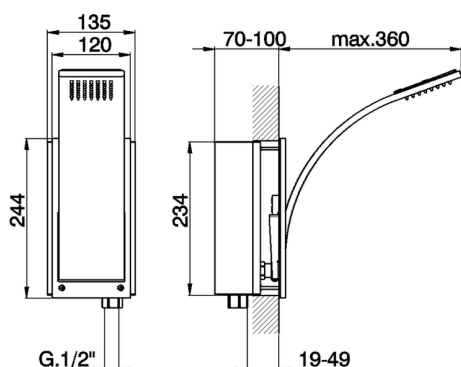

Braccio doccia con soffione integrato WAVE

MODELLO **WA013190**

Braccio doccia con soffione integrato

FINITURE DISPONIBILI

-  **21** 21 Cromo
-  **2F** 2F Nichel Spazzolato
-  **2Q** 2Q Black Titanium

CARATTERISTICHE