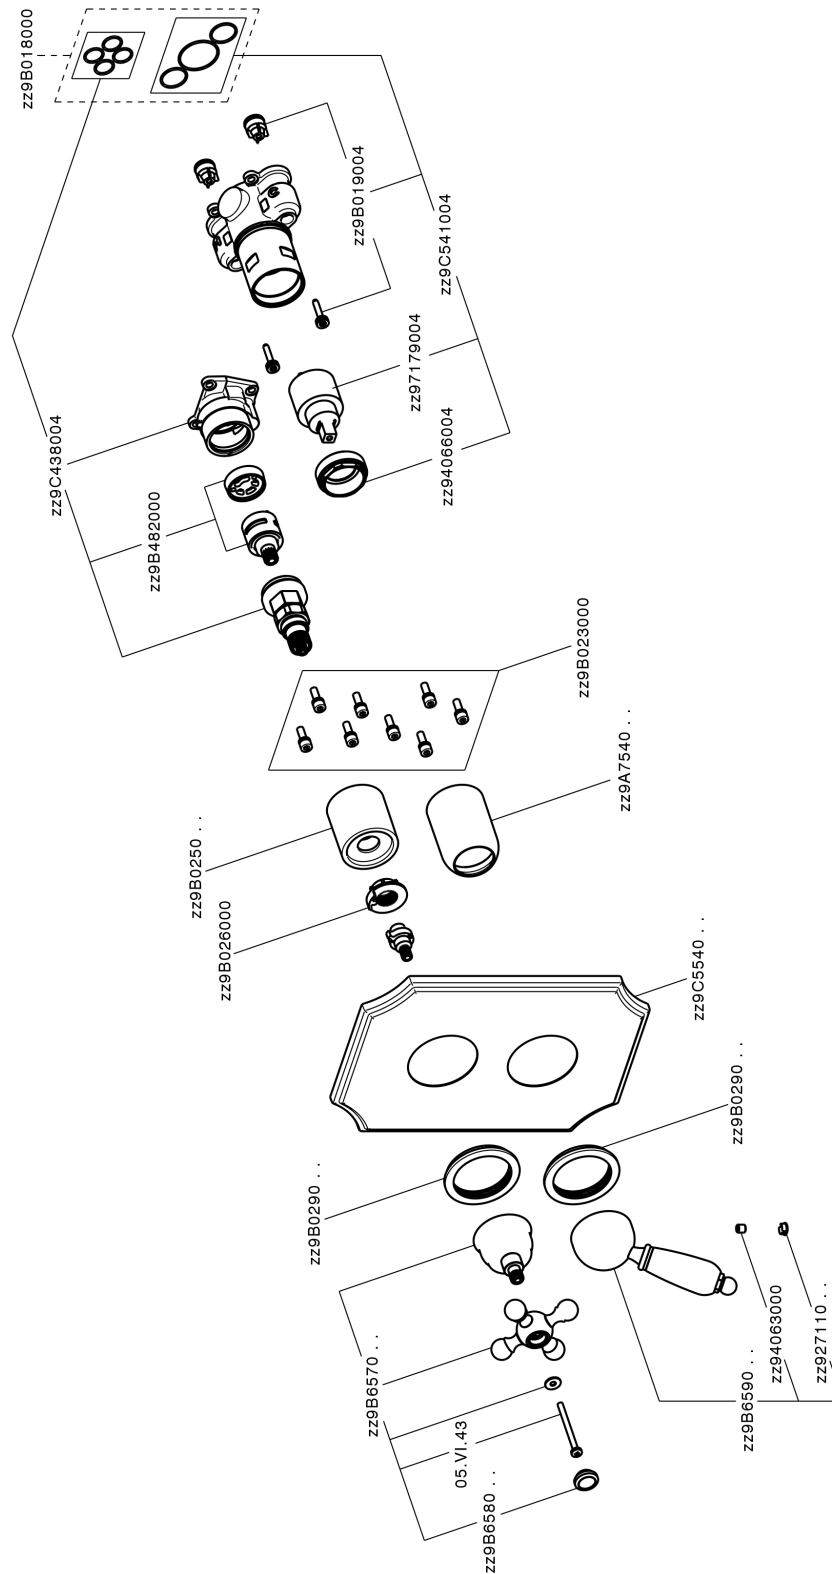

Completo Monocomando per One-Box ARCANA EMPRESS

MODELLO **EM0BM030**

Completo Monocomando per One-Box, con deviatore 2-3 uscite, profondità minima di installazione 67 mm, senza parte incasso, per art. ZA00B030-ZA00B031

FINITURE DISPONIBILI

- 21** 21 Cromo
- 24** 24 Oro
- 26** 26 Vecchio Rame
- 27** 27 Vecchio Bronzo
- 2A** 2A Nichel Satinato Spazzolato
- 74** 74 Cromo/Oro

CARATTERISTICHE

Ricambio Cartuccia **ZZ97179000**

Cartuccia Monocomando 35 mm

Installazione **Incasso**

Parti Incasso necessarie **ZA00B031**

ZA00B030

Completo Monocomando per One-Box ARCANA EMPRESS

EM0BM030

<https://www.cisal.it/completo-monocomando-per-one-box-arcana-empresseem0bm030>

One-Box Universale per incasso ONE BOX

MODELLO **ZA00B031**

One-Box Universale per incasso, per termostatico o monocomando 1, 2 o 3 uscite, senza parte esterna, con silenziosi, con guarnizione per sigillatura