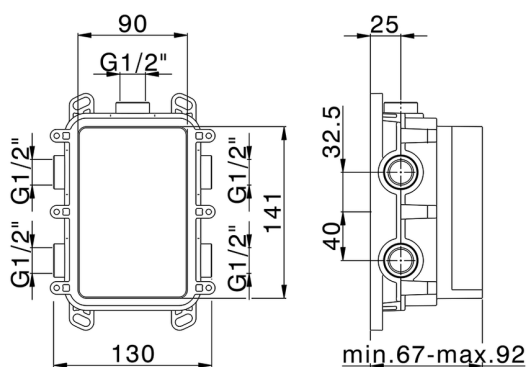

Termostatico

Il Termostatico Cisal è il tuo personale gestore dell'acqua che ti aiuta a gestire e controllare acqua ed energia senza sprechi.

2023-08-21