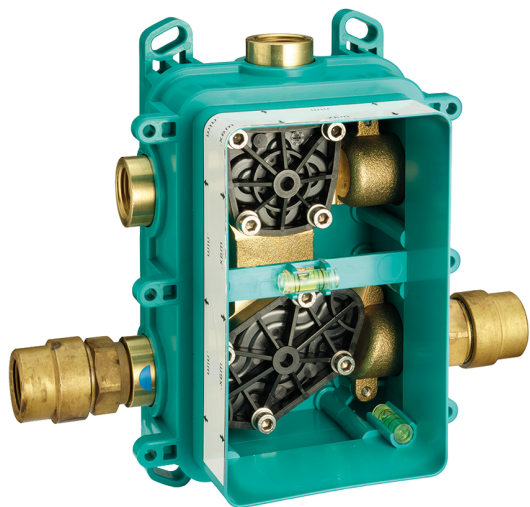

Completo Monocomando per One-Box ARCANA EMPRESS

MODELLO **EM0BM030**

Completo Monocomando per One-Box, con deviatore 2-3 uscite, profondità minima di installazione 67 mm, senza parte incasso, per art. ZA00B030-ZA00B031

One-Box Universale per incasso ONE BOX

MODELLO **ZA00B031**

One-Box Universale per incasso, per termostatico o monocomando 1, 2 o 3 uscite, senza parte esterna, con silenziosi, con guarnizione per sigillatura

FINITURE DISPONIBILI

 **04** 04 Senza Finitura

CARATTERISTICHE

Incasso **1**

Termostatico

Il Termostatico Cisal è il tuo personale gestore dell'acqua che ti aiuta a gestire e controllare acqua ed energia senza sprechi.

One-Box Universale per incasso ONE BOX

MODELLO **ZA00B030**

One-Box Universale per incasso, per termostatico o monocomando 1, 2 o 3 uscite, senza parte esterna, senza silenzianti, con guarnizione per sigillatura