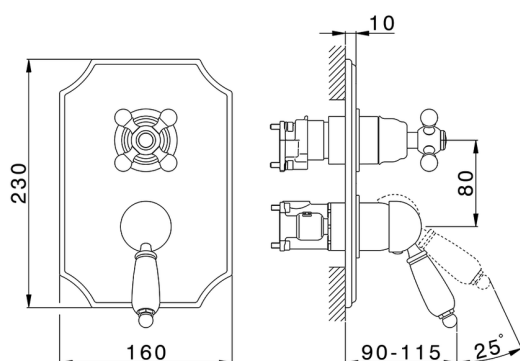

Completo Monocomando per One-Box ARCANA EMPRESS

MODELLO **EM0BM030**

Completo Monocomando per One-Box, con deviatore 2-3 uscite, profondità minima di installazione 67 mm, senza parte incasso, per art. ZA00B030-ZA00B031

FINITURE DISPONIBILI

- **21** 21 Cromo
- **24** 24 Oro
- **26** 26 Vecchio Rame
- **27** 27 Vecchio Bronzo
- **2A** 2A Nichel Satinato Spazzolato
- **74** 74 Cromo/Oro

CARATTERISTICHE

Ricambio Cartuccia **ZZ97179000**

Cartuccia Monocomando 35 mm

Installazione **Incasso**

Parti Incasso necessarie **ZA00B031**

ZA00B030