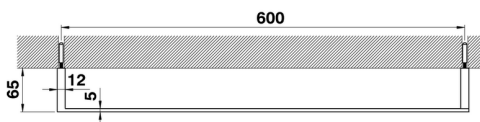

Porta salviette ACCESSORI BAGNO

MODELLO **QU090106**

Porta salviette

FINITURE DISPONIBILI

-  **21** 21 Cromo
-  **2B** 2B Nichel Lucido
-  **2F** 2F Nichel Spazzolato
-  **2Q** 2Q Black Titanium
-  **40** 40 Nero Opaco
-  **4Q** 4Q Bianco Opaco