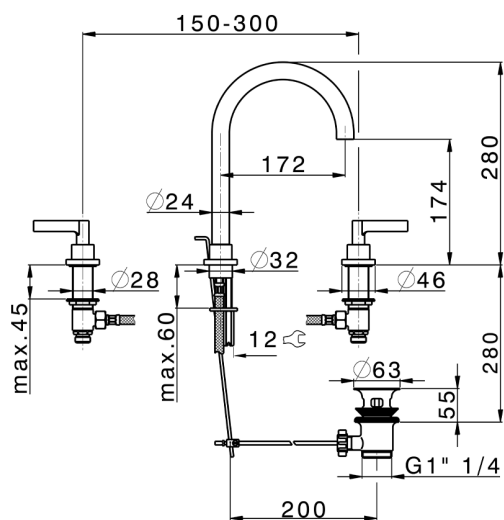

Miscelatore lavabo 3 fori GRACE

MODELLO **GL001060**

Miscelatore lavabo 3 fori, con scarico automatico
1"1/4

FINITURE DISPONIBILI

-  **21** 21 Cromo
-  **2F** 2F Nichel Spazzolato
-  **2W** 2W Oro Spazzolato
-  **5H** 5H Dark Brass Brushed
-  **5L** 5L Black Titanium Spazzolato
-  **6T** 6T Cromo/Nero Opaco