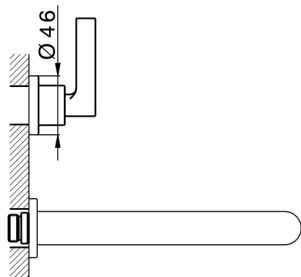

Parte esterna lavabo a parete GRACE

MODELLO **GL013510**

Parte esterna lavabo a parete, senza parte incasso, per art. ZA033511

FINITURE DISPONIBILI

-  **21** 21 Cromo
-  **2F** 2F Nichel Spazzolato
-  **2W** 2W Oro Spazzolato
-  **5H** 5H Dark Brass Brushed
-  **5L** 5L Black Titanium Spazzolato
-  **6T** 6T Cromo/Nero Opaco

CARATTERISTICHE

Installazione **Incasso**
 Parti Incasso necessarie **ZA033511**

Parte incasso lavabo a parete INCASSO

MODELLO **ZA033511**

Parte incasso lavabo a parete, con vitone destro e sinistro

FINITURE DISPONIBILI