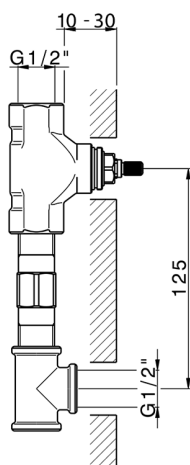

Parte incasso lavabo a parete INCASSO

MODELLO **ZA033511**

Parte incasso lavabo a parete, con vitone destro e sinistro

FINITURE DISPONIBILI

04 04 Senza Finitura

CARATTERISTICHE

Incasso **1**

2023-07-24