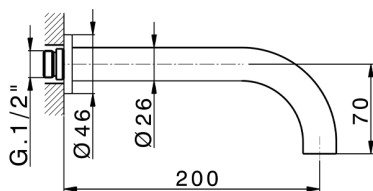

Parte esterna lavabo a parete GRACE

MODELLO **GL013510**

Parte esterna lavabo a parete, senza parte incasso, per art. ZA033511

FINITURE DISPONIBILI

-  **21** 21 Cromo
-  **2F** 2F Nichel Spazzolato
-  **2W** 2W Oro Spazzolato
-  **5H** 5H Dark Brass Brushed
-  **5L** 5L Black Titanium Spazzolato
-  **6T** 6T Cromo/Nero Opaco

CARATTERISTICHE

Installazione **Incasso**
 Parti Incasso necessarie **ZA033511**

Parte incasso lavabo a parete INCASSO

MODELLO **ZA033511**

Parte incasso lavabo a parete, con vitone destro e sinistro

FINITURE DISPONIBILI