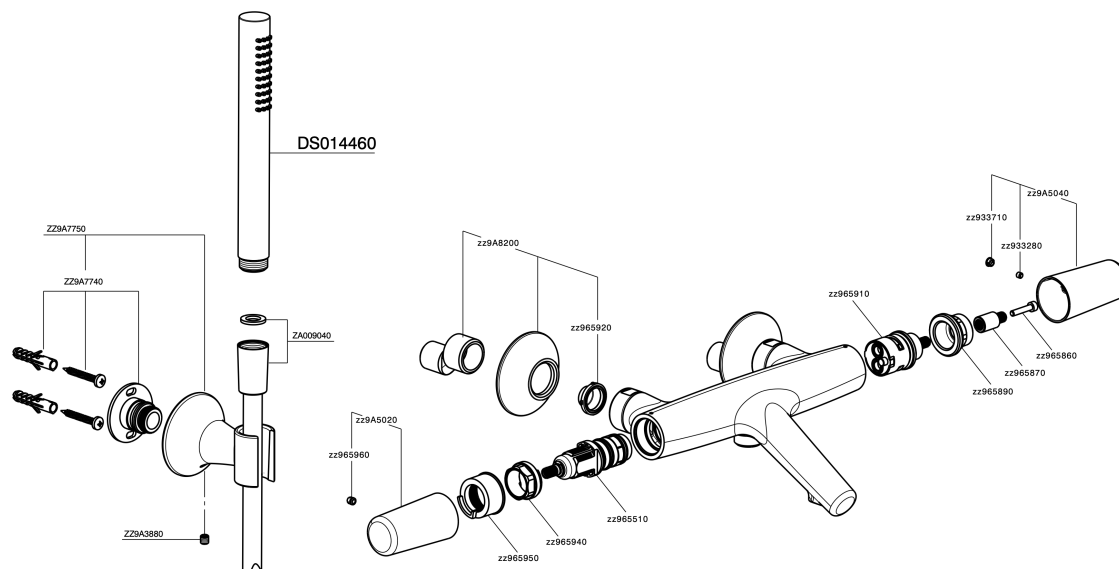

Miscelatore termostatico vasca completo VITA

MODELLO **VID21010**

Miscelatore termostatico vasca completo, supporto doccia a parete, doccia a mano D.23 mm in Ottone, flessibile liscio SUPREME 150 cm

FINITURE DISPONIBILI

-  **21** 21 Cromo
-  **2Q** 2Q Black Titanium
-  **40** 40 Nero Opaco
-  **4Q** 4Q Bianco Opaco

CARATTERISTICHE

Ricambio Cartuccia **ZZ96551000**

Cartuccia Termostatica TMX 25

DeviaStop

La tecnologia Devia Stop di Cisal consente con un semplice movimento rotativo di gestire la portata dell'acqua e di scegliere la modalità d'erogazione (soffione, doccia a mano).

SafeTouch

Il sistema SafeTouch Cisal mantiene il corpo del miscelatore freddo al tatto durante il funzionamento.

Termostatico

Il Termostatico Cisal è il tuo personale gestore dell'acqua che ti aiuta a gestire e controllare acqua ed energia senza sprechi.

Miscelatore termostatico vasca completo VITA

VID21010

<https://www.cisal.it/miscelatore-termostatico-vasca-completo-vitavid21010>

2023-08-19