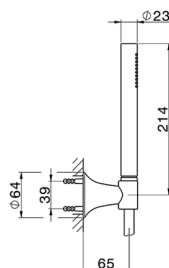

Miscelatore termostatico vasca completo VITA

MODELLO **VID21010**

Miscelatore termostatico vasca completo, supporto doccia a parete, doccia a mano D.23 mm in Ottone, flessibile liscio SUPREME 150 cm

FINITURE DISPONIBILI

-  **21** 21 Cromo
-  **2Q** 2Q Black Titanium
-  **40** 40 Nero Opaco
-  **4Q** 4Q Bianco Opaco

CARATTERISTICHE

Ricambio Cartuccia **ZZ96551000**

Cartuccia Termostatica TMX 25

DeviaStop

La tecnologia Devia Stop di Cisal consente con un semplice movimento rotativo di gestire la portata dell'acqua e di scegliere la modalità d'erogazione (soffione, doccia a mano).