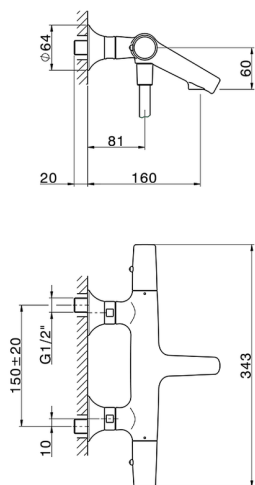

Miscelatore termostatico vasca completo VITA

MODELLO **VID21010**

Miscelatore termostatico vasca completo, supporto doccia a parete, doccia a mano D.23 mm in Ottone, flessibile liscio SUPREME 150 cm

FINITURE DISPONIBILI

-  **21** 21 Cromo
-  **2Q** 2Q Black Titanium
-  **40** 40 Nero Opaco
-  **4Q** 4Q Bianco Opaco

CARATTERISTICHE

Ricambio Cartuccia **ZZ96551000**

Cartuccia Termostatica TMX 25

DeviaStop

La tecnologia Devia Stop di Cisal consente con un semplice movimento rotativo di gestire la portata dell'acqua e di scegliere la modalità d'erogazione (soffione, doccia a mano).