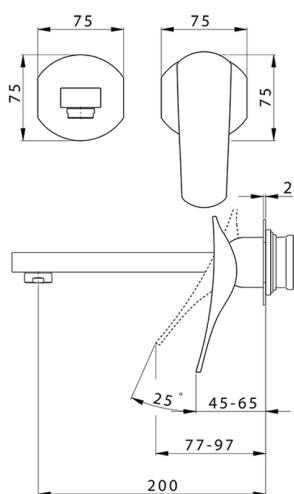

CARATTERISTICHE

Installazione **Incasso**
Parti Incasso necessarie **ZA002450**