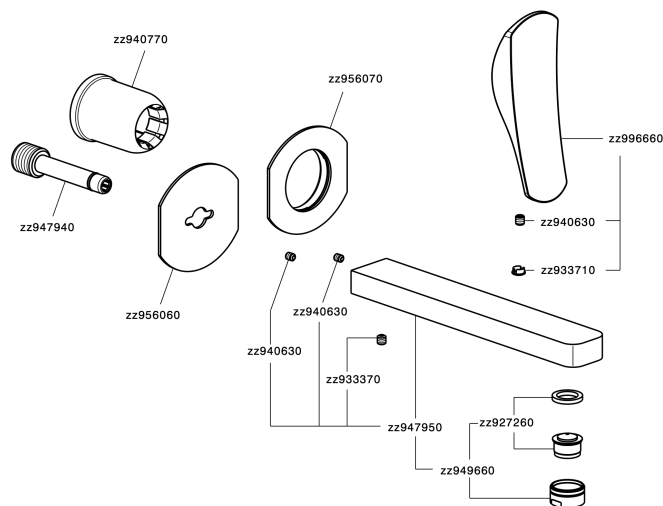

## Parte esterna monocomando lavabo a parete ROADSTER ACCENT

MODELLO **RA005510**

Parte esterna monocomando lavabo a parete, senza parte incasso, bocca L.200 mm, per art. Easy-Box ZA002450-ZA025510

### CARATTERISTICHE

Installazione **Incasso**  
 Parti Incasso necessarie **ZA002450**

## Parte esterna monocomando lavabo a parete ROADSTER ACCENT

RA005510

<https://www.cisal.it/parte-esterna-monocomando-lavabo-a-parete-roadster-accentra005510>

2023-08-19