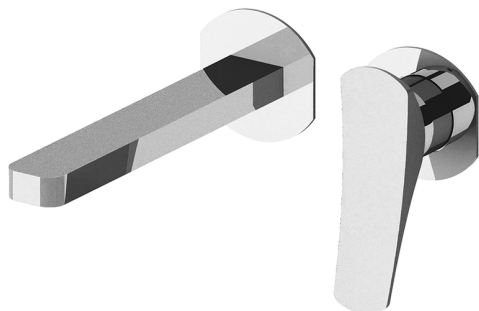

## Parte esterna monocomando lavabo a parete ROADSTER ACCENT

MODELLO **RA005510**

Parte esterna monocomando lavabo a parete, senza parte incasso, bocca L.200 mm, per art. Easy-Box ZA002450-ZA025510

### FINITURE DISPONIBILI

-  **21** 21 Cromo
-  **2B** 2B Nichel Lucido
-  **2F** 2F Nichel Spazzolato
-  **2Q** 2Q Black Titanium
-  **40** 40 Nero Opaco
-  **4Q** 4Q Bianco Opaco

## Parte esterna monocomando lavabo a parete ROADSTER ACCENT

RA005510

<https://www.cisal.it/parte-esterna-monocomando-lavabo-a-parete-roadster-accentra005510>

2023-08-19