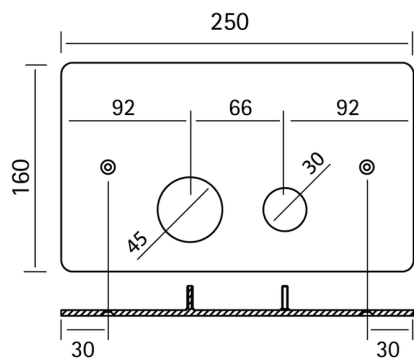

## Placca per cassetta XION

MODELLO **ZA001760**

Placca per cassetta, a doppio flusso Geberit, Inox AISI 304

FINITURE DISPONIBILI

**D1** D1 Inox Spazzolato

CARATTERISTICHE

Geberit Codes UP720-UP320. Unica + 109.770.00.1  
 Unica 109.760.00.1 - 109.790.00.1 Combifix  
 110.770.00.1 - 110.760.00.1 - 110.790.00.1 -  
 110.358.00.1 Duofix 111.726.00.1 - 110.300.00.5 -  
 111.707.00.1