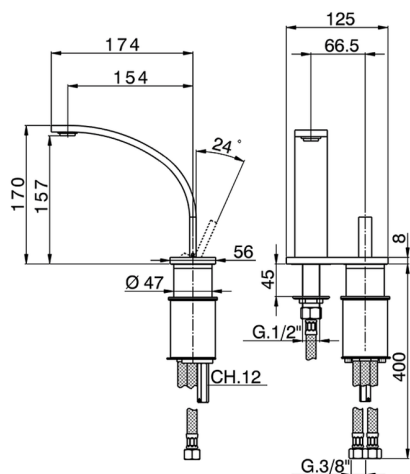

Miscelatore monocomando lavabo 2 fori WAVE

MODELLO **WA006520**

Miscelatore monocomando lavabo 2 fori, senza scarico automatico, flex inox G.3/8"

FINITURE DISPONIBILI

-  **21** 21 Cromo
-  **2F** 2F Nichel Spazzolato
-  **2Q** 2Q Black Titanium

CARATTERISTICHE

Ricambio Cartuccia **ZZ93197000**

Cartuccia Monocomando Joystick 38mm

2023-08-19