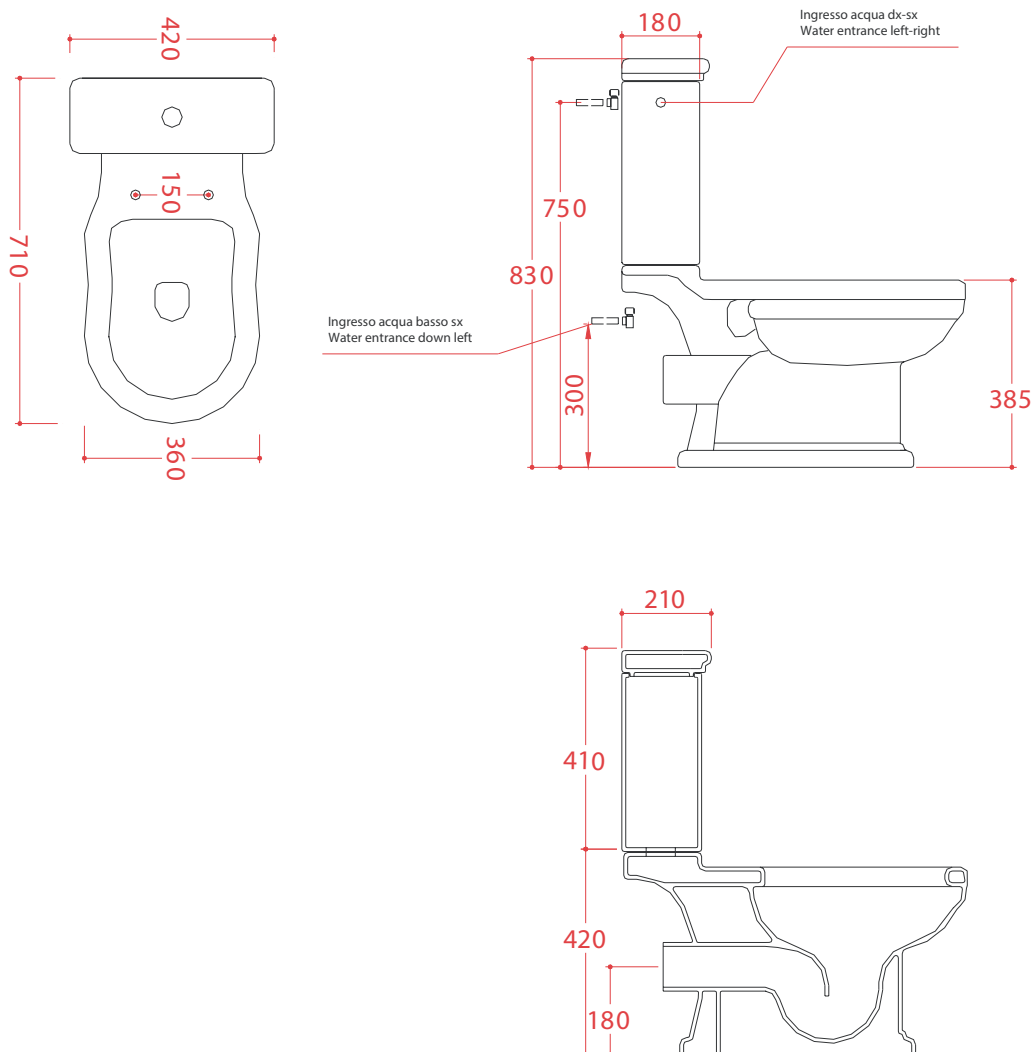

## HERMITAGE | HEV004 + HEC001

Vaso monoblocco con scarico P 71\*36\*38.5 + cassetta monoblocco 41\*21\*42  
Close coupled WC with wall drain 71\*36\*38.5 + ceramic cistern 41\*21\*42

Peso: KG 22+14  
Weight: KG 22+14

N.B. Le misure indicate possono subire una variazione dell'0,6% circa, dovuta ad usura stampi e a variazioni delle caratteristiche tecniche relative alle materie prime che compongono l'impasto.

N.B. Indicated size could have a variation of about 0,6% due to usure of the moulds or the variations of the materials' technical characteristics used in the mixture.