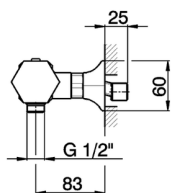

Miscelatore termostatico doccia **CHERIE**

MODELLO **CET01010**

Miscelatore termostatico doccia, senza completo doccia, attacco per flessibile 1/2" M

FINITURE DISPONIBILI

-  **21** 21 Cromo
-  **24** 24 Oro
-  **2B** 2B Nichel Lucido
-  **2P** 2P Oro Rosa

CARATTERISTICHE

Ricambio Cartuccia **22.04A.AR - ZZ97279004**

Cartuccia Termostatica Argo 2 (filtro lungo)

SafeTouch

Il sistema SafeTouch Cisal mantiene il corpo del miscelatore freddo al tatto durante il funzionamento.