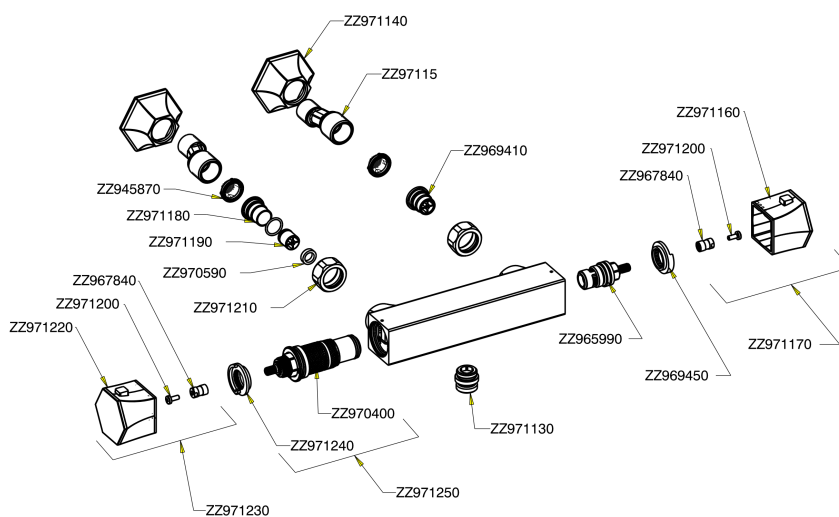

Miscelatore termostatico doccia **CHERIE**

CET01010

<https://www.cisal.it/miscelatore-termostatico-doccia-cheriecet01010>

2023-08-18