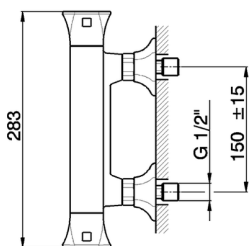

Miscelatore termostatico doccia **CHERIE**

MODELLO **CET01010**

Miscelatore termostatico doccia, senza completo doccia, attacco per flessibile 1/2" M

FINITURE DISPONIBILI

-  **21** 21 Cromo
-  **24** 24 Oro
-  **2B** 2B Nichel Lucido
-  **2P** 2P Oro Rosa

CARATTERISTICHE

Ricambio Cartuccia **22.04A.AR - ZZ97279004**

Cartuccia Termostatica Argo 2 (filtro lungo)

SafeTouch

Il sistema SafeTouch Cisal mantiene il corpo del miscelatore freddo al tatto durante il funzionamento.