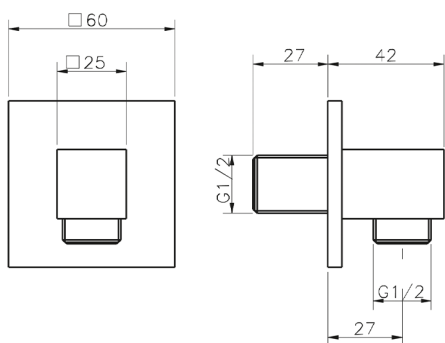

Presa d'acqua SHOWER

MODELLO **DS017340**

Presa d'acqua

FINITURE DISPONIBILI

- 21** 21 Cromo
- 2B** 2B Nichel Lucido
- 2F** 2F Nichel Spazzolato
- 2Q** 2Q Black Titanium
- 40** 40 Nero Opaco
- 4Q** 4Q Bianco Opaco