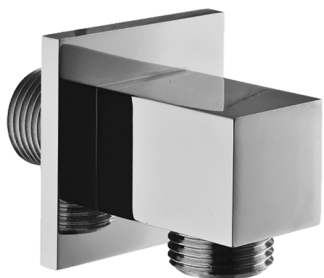

Presa d'acqua SHOWER

MODELLO **DS017340**

Presa d'acqua

FINITURE DISPONIBILI

- 21** 21 Cromo
- 2B** 2B Nichel Lucido
- 2F** 2F Nichel Spazzolato
- 2Q** 2Q Black Titanium
- 40** 40 Nero Opaco
- 4Q** 4Q Bianco Opaco