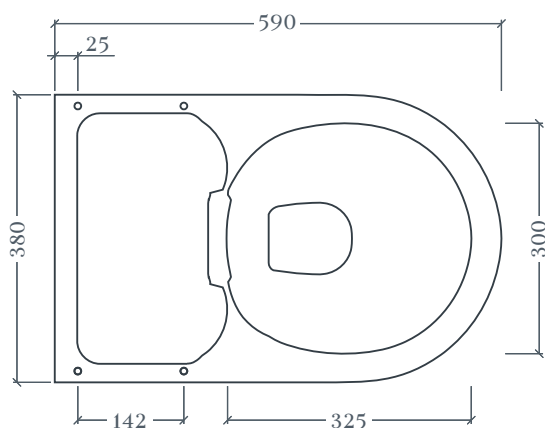

HYPE | HYV001

Wc sospeso Senza Brida multi-funzione 38*59
Wall-hung multi-function Rimless WC 38*59

Peso: KG 23
Weight: KG 23

Top view

ATTENZIONE! Accessori non inclusi
ATTENTION! Accessories not included

Acqua | Water ●
Corrente | Electricity ●

Lunghezza tubo flessibile 3/8": 150mm dal muro
Lunghezza cavo elettrico: 250mm dal muro
3/8" Flexible hose length: 150mm from the wall
Power cord length: 250mm from the wall

* Cassetta ad incasso NON predisposta per smart toilet
Concealed cistern NOT pre-arranged for smart toilet