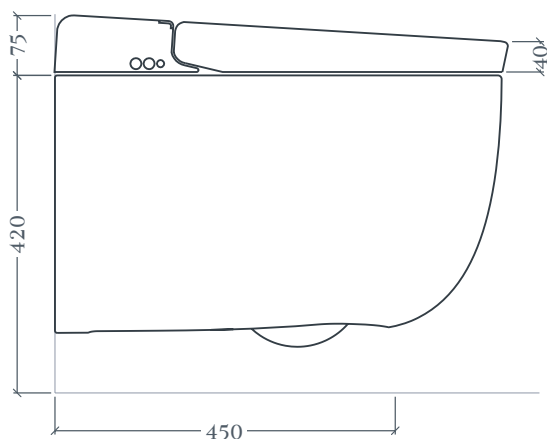

N.B. Indicated size could have a variation of about 0,6% due to usure of the moulds or the variations of the materials' technical characteristics used in the mixture.

## HYPE | HYV001

Wc sospeso Senza Brida multi-funzione 38\*59  
Wall-hung multi-function Rimless WC 38\*59

Peso: KG 23  
Weight: KG 23

Top view

ATTENZIONE! Accessori non inclusi  
ATTENTION! Accessories not included

Acqua | Water ●  
Corrente | Electricity ●

Lunghezza tubo flessibile 3/8": 150mm dal muro  
Lunghezza cavo elettrico: 250mm dal muro  
3/8" Flexible hose length: 150mm from the wall  
Power cord length: 250mm from the wall

\* Cassetta ad incasso NON predisposta per smart toilet  
Concealed cistern NOT pre-arranged for smart toilet

Side view

Back view

N.B. Le misure indicate possono subire una variazione dell 0,6% circa, dovuta ad usura stampi e a variazioni delle caratteristiche tecniche relative alle materie prime che compongono l'impasto .