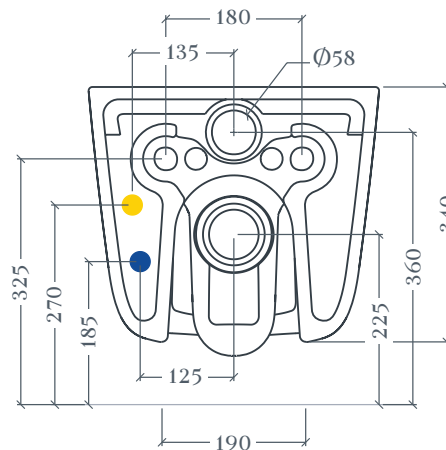

## HYPE | HYV001

Wc sospeso Senza Brida multi-funzione 38\*59  
Wall-hung multi-function Rimless WC 38\*59

Peso: KG 23  
Weight: KG 23

Top view

Side view

Back view

ATTENZIONE! Accessori non inclusi  
ATTENTION! Accessories not included

Acqua | Water ●  
Corrente | Electricity ●

Lunghezza tubo flessibile 3/8": 150mm dal muro  
Lunghezza cavo elettrico: 250mm dal muro  
3/8" Flexible hose length: 150mm from the wall  
Power cord length: 250mm from the wall

\* Cassetta ad incasso predisposta per smart toilet  
Concealed cistern pre-arranged for smart toilet

N.B. Le misure indicate possono subire una variazione dell 0,6% circa, dovuta ad usura stampi e a variazioni delle caratteristiche tecniche relative alle materie prime che compongono l'impasto .