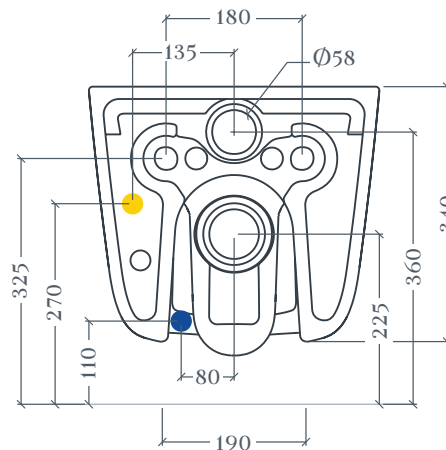

N.B. Indicated size could have a variation of about 0,6% due to usure of the moulds or the variations of the materials' technical characteristics used in the mixture.

## HYPE | HYV001

Wc sospeso Senza Brida multi-funzione 38\*59  
Wall-hung multi-function Rimless WC 38\*59

Peso: KG 23  
Weight: KG 23

Top view

ATTENZIONE! Accessori non inclusi  
ATTENTION! Accessories not included

Acqua | Water ●  
Corrente | Electricity ●

Lunghezza tubo flessibile 3/8": 150mm dal muro  
Lunghezza cavo elettrico: 250mm dal muro  
3/8" Flexible hose length: 150mm from the wall  
Power cord length: 250mm from the wall

\* Cassetta ad incasso NON predisposta per smart toilet  
Concealed cistern NOT pre-arranged for smart toilet

Side view

Back view

N.B. Le misure indicate possono subire una variazione dell 0,6% circa, dovuta ad usura stampi e a variazioni delle caratteristiche tecniche relative alle materie prime che compongono l'impasto .