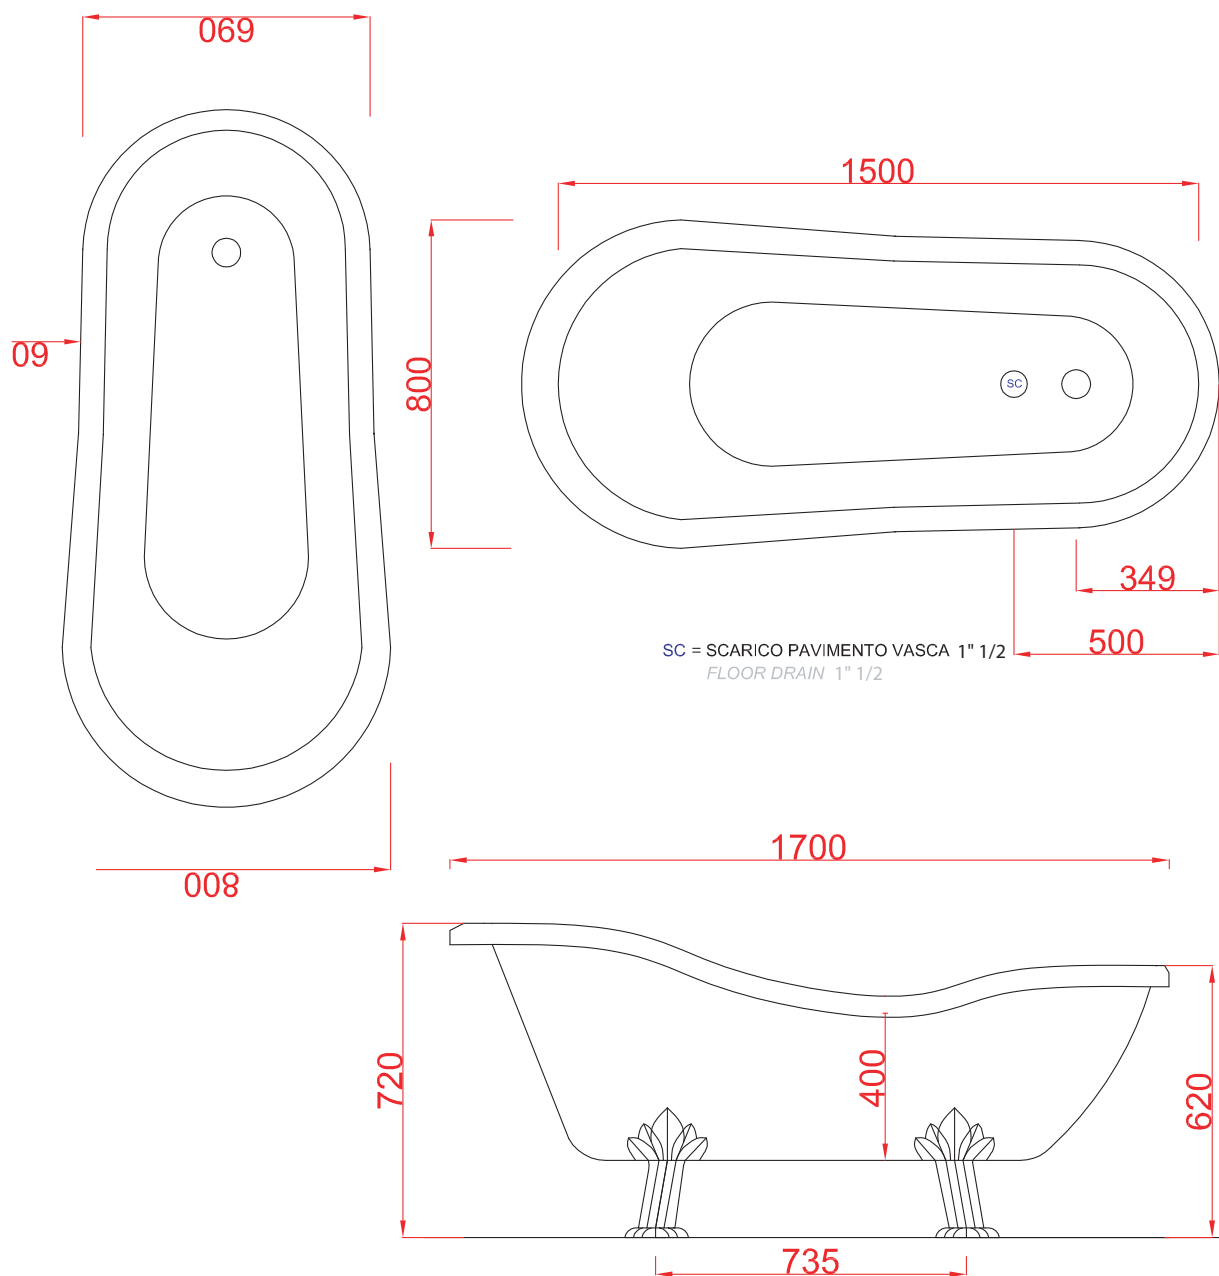

HERMITAGE | HEW001

Vasca 80*150*72
Freestanding bathtub 80*150*72

Peso: KG 110
Weight: KG 110

N.B. Le misure indicate possono subire una variazione dell'0,6% circa, dovuta ad usura stampi e a variazioni delle caratteristiche tecniche relative alle materie prime che compongono l'impasto.

N.B. Indicated size could have a variation of about 0,6% due to usure of the moulds or the variations of the materials' technical characteristics used in the mixture.