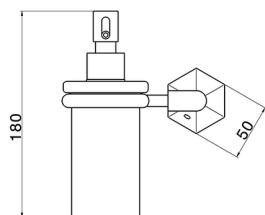

Porta sapone liquido CHERIE

MODELLO **CE090620**

Porta sapone liquido, in ceramica

FINITURE DISPONIBILI

-  **21** 21 Cromo
-  **24** 24 Oro
-  **2B** 2B Nichel Lucido
-  **2P** 2P Oro Rosa

CARATTERISTICHE

2023-08-18