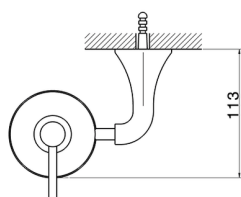

Porta sapone liquido CHERIE

MODELLO **CE090620**

Porta sapone liquido, in ceramica

FINITURE DISPONIBILI

-  **21** 21 Cromo
-  **24** 24 Oro
-  **2B** 2B Nichel Lucido
-  **2P** 2P Oro Rosa

CARATTERISTICHE

2023-08-18