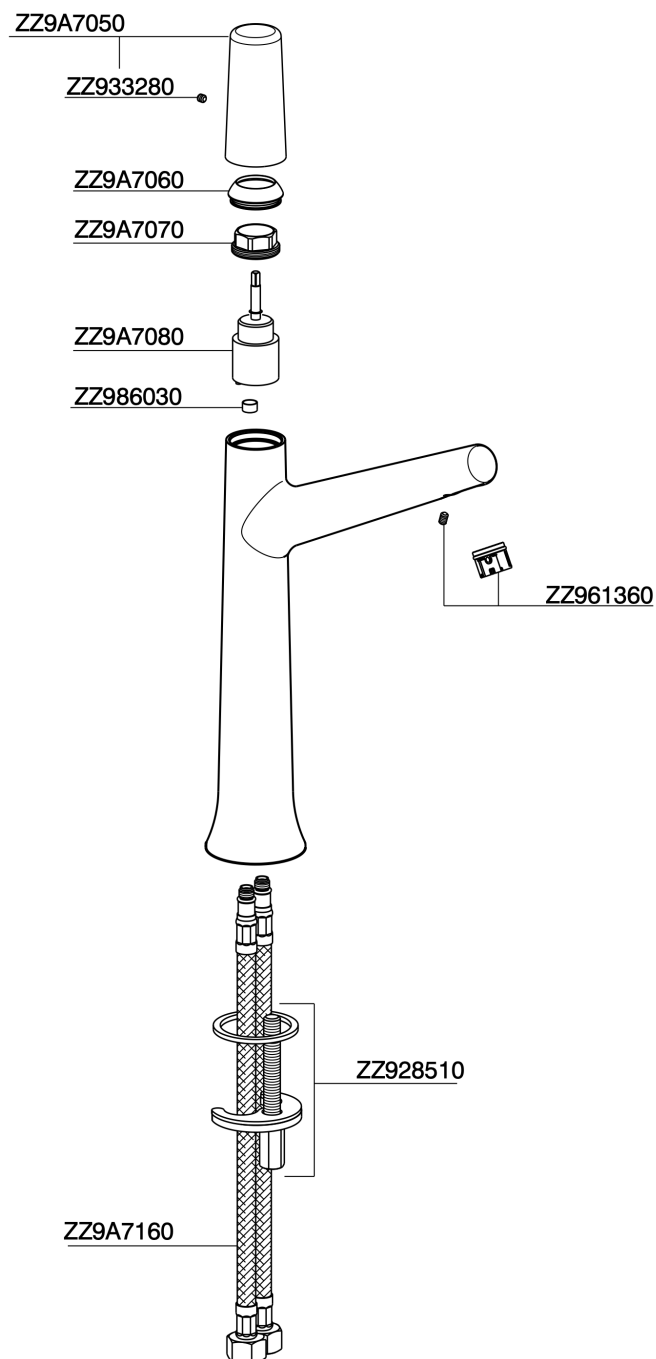

Miscelatore monocomando lavabo alto VITA

MODELLO **VI003544**

Miscelatore monocomando lavabo alto, senza scarico automatico, flex inox G.3/8"

FINITURE DISPONIBILI

-  **21** 21 Cromo
-  **2Q** 2Q Black Titanium
-  **40** 40 Nero Opaco
-  **4Q** 4Q Bianco Opaco

CARATTERISTICHE

Ricambio Cartuccia **ZZ9A708000**

Cartuccia Monocomando Joystick 25mm

Miscelatore monocomando lavabo alto VITA

VI003544

<https://www.cisal.it/miscelatore-monocomando-lavabo-alto-vitavi003544>