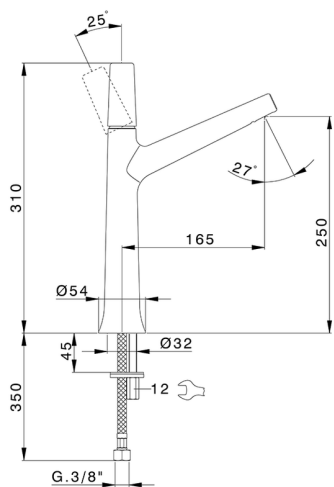

Miscelatore monocomando lavabo alto VITA

MODELLO **VI003544**

Miscelatore monocomando lavabo alto, senza scarico automatico, flex inox G.3/8"

FINITURE DISPONIBILI

-  **21** 21 Cromo
-  **2Q** 2Q Black Titanium
-  **40** 40 Nero Opaco
-  **4Q** 4Q Bianco Opaco

CARATTERISTICHE

Ricambio Cartuccia **ZZ9A708000**

Cartuccia Monocomando Joystick 25mm

Miscelatore monocomando lavabo alto VITA

VI003544

<https://www.cisal.it/miscelatore-monocomando-lavabo-alto-vitavi003544>