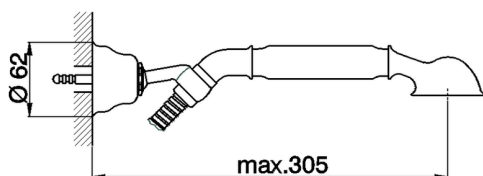

Completo doccia duplex ARCANA TOSCANA

MODELLO **TS003050**

Completo doccia duplex, supporto doccetta snodato murale, doccetta monogetto Toscana, flex Ottone 150 cm

FINITURE DISPONIBILI

-  **21** 21 Cromo
-  **24** 24 Oro
-  **26** 26 Vecchio Rame
-  **27** 27 Vecchio Bronzo
-  **2A** 2A Nichel Satinato Spazzolato
-  **74** 74 Cromo/Oro