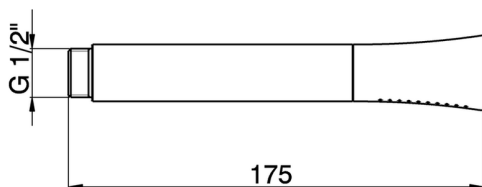

Doccetta Chérie **CHERIE**

MODELLO **DS014200**

Doccetta Chérie, monogetto in Ottone

FINITURE DISPONIBILI

-  **21** 21 Cromo
-  **24** 24 Oro
-  **2B** 2B Nichel Lucido
-  **2P** 2P Oro Rosa

CARATTERISTICHE