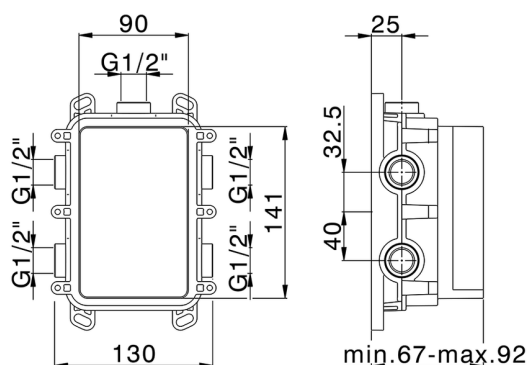

Termostatico

Il Termostatico Cisal è il tuo personale gestore dell'acqua che ti aiuta a gestire e controllare acqua ed energia senza sprechi.

2023-08-19