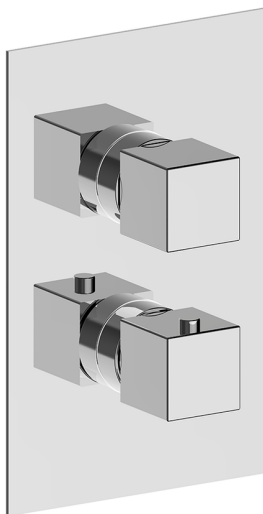

Completo Termostatico per One-Box WAVE

MODELLO **WE0BT030**

Completo Termostatico per One-Box, con devia stop 1-2-3 uscite, profondità minima di installazione 67 mm, senza parte incasso, per art. ZA00B030-ZA00B031

FINITURE DISPONIBILI

-  **21** 21 Cromo
-  **2F** 2F Nichel Spazzolato
-  **2Q** 2Q Black Titanium

CARATTERISTICHE

Ricambio Cartuccia **24.04A.PP**
Cartuccia Termostatica Plus P 8X20
 Installazione **Incasso**
 Parti Incasso necessarie **ZA00B031**
ZA00B030

DeviaStop

La tecnologia Devia Stop di Cisal consente con un semplice movimento rotativo di gestire la portata dell'acqua e di scegliere la modalità d'erogazione (soffione, doccia a mano).

Termostatico

Il Termostatico Cisal è il tuo personale gestore dell'acqua che ti aiuta a gestire e controllare acqua ed energia senza sprechi.

Completo Termostatico per One-Box WAVE

WE0BT030

<https://www.cisal.it/completo-termostatico-per-one-box-wavewe0bt030>

One-Box Universale per incasso ONE BOX

MODELLO **ZA00B031**

One-Box Universale per incasso, per termostatico o monocomando 1, 2 o 3 uscite, senza parte esterna, con silenziosi, con guarnizione per sigillatura