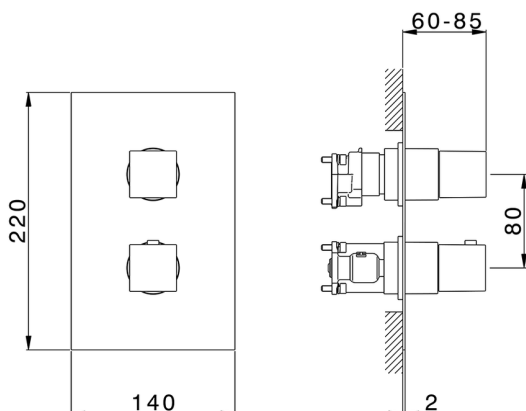

Completo Termostatico per One-Box WAVE

MODELLO **WE0BT030**

Completo Termostatico per One-Box, con devia stop 1-2-3 uscite, profondità minima di installazione 67 mm, senza parte incasso, per art. ZA00B030-ZA00B031

FINITURE DISPONIBILI

-  **21** 21 Cromo
-  **2F** 2F Nichel Spazzolato
-  **2Q** 2Q Black Titanium

CARATTERISTICHE

Ricambio Cartuccia **24.04A.PP**
Cartuccia Termostatica Plus P 8X20
 Installazione **Incasso**
 Parti Incasso necessarie **ZA00B031**
ZA00B030