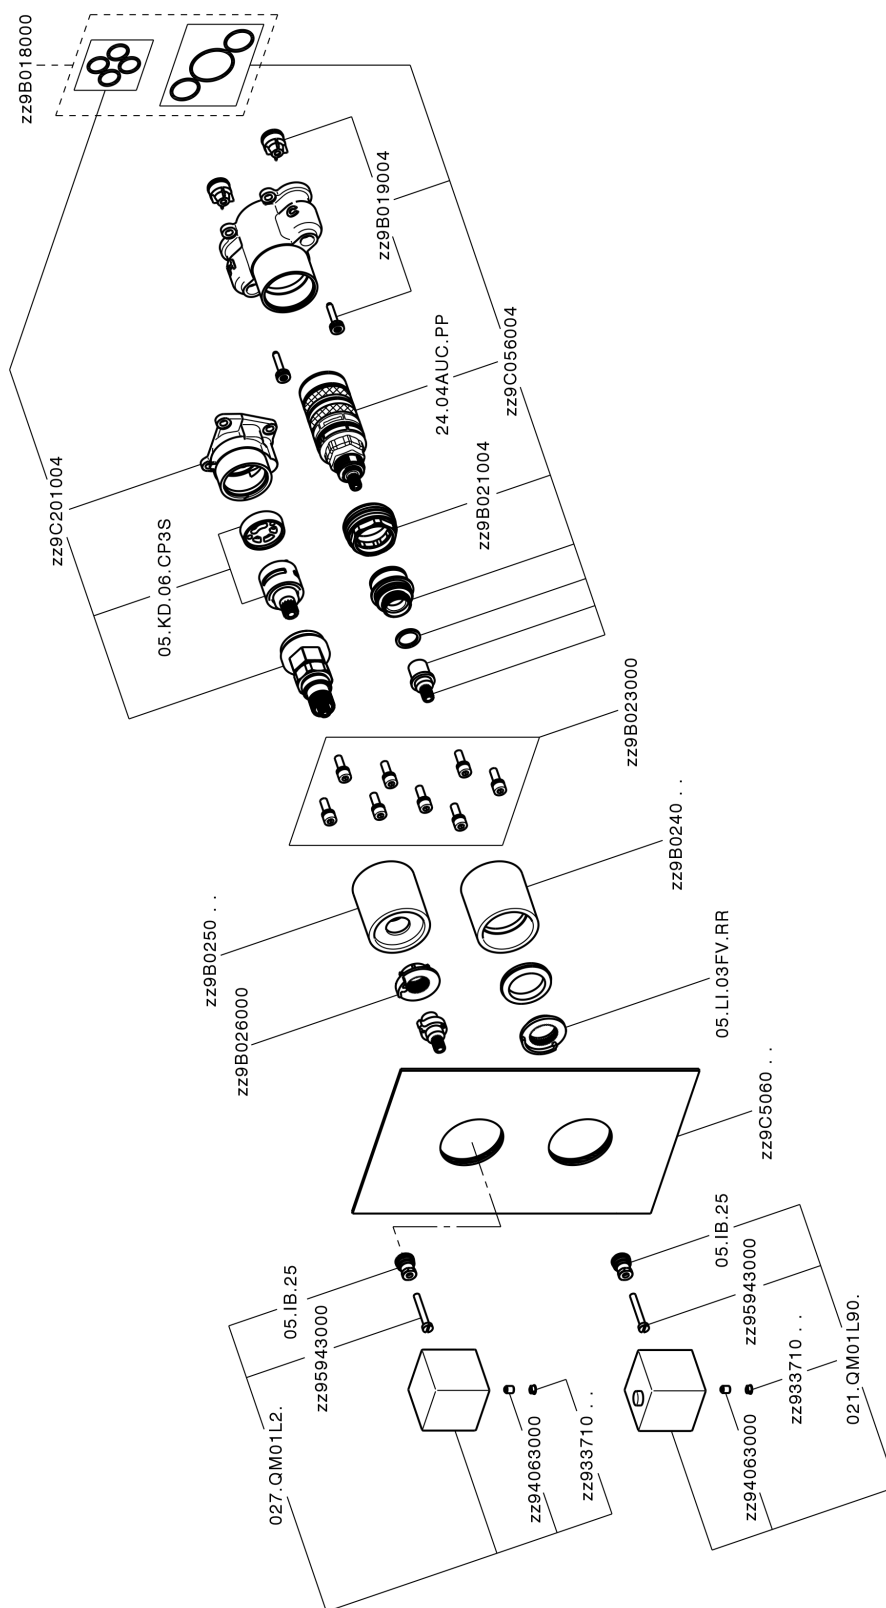

Completo Termostatico per One-Box WAVE

MODELLO **WE0BT030**

Completo Termostatico per One-Box, con devia stop 1-2-3 uscite, profondità minima di installazione 67 mm, senza parte incasso, per art. ZA00B030-ZA00B031

FINITURE DISPONIBILI

-  **21** 21 Cromo
-  **2F** 2F Nichel Spazzolato
-  **2Q** 2Q Black Titanium

CARATTERISTICHE

Ricambio Cartuccia **24.04A.PP**
Cartuccia Termostatica Plus P 8X20
 Installazione **Incasso**
 Parti Incasso necessarie **ZA00B031**
ZA00B030

DeviaStop

La tecnologia Devia Stop di Cisal consente con un semplice movimento rotativo di gestire la portata dell'acqua e di scegliere la modalità d'erogazione (soffione, doccia a mano).

Termostatico

Il Termostatico Cisal è il tuo personale gestore dell'acqua che ti aiuta a gestire e controllare acqua ed energia senza sprechi.

Completo Termostatico per One-Box WAVE

WE0BT030

<https://www.cisal.it/completo-termostatico-per-one-box-wavewe0bt030>

One-Box Universale per incasso ONE BOX

MODELLO **ZA00B031**

One-Box Universale per incasso, per termostatico o monocomando 1, 2 o 3 uscite, senza parte esterna, con silenziosi, con guarnizione per sigillatura