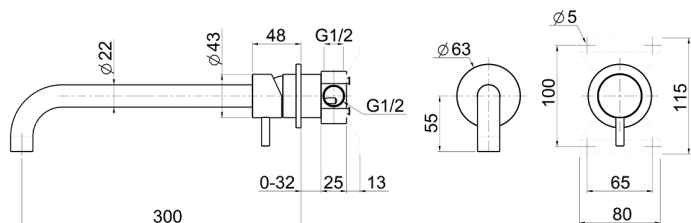

## Miscelatore monocomando lavabo a parete XION

MODELLO **XI002512**

Miscelatore monocomando lavabo a parete, completo di parte incasso, bocca L.300 mm, Inox AISI 316L

FINITURE DISPONIBILI

**D1** D1 Inox Spazzolato

CARATTERISTICHE

Ricambio Cartuccia **ZZ96779000**

**Cartuccia Monocomando 35 mm**

2023-08-20