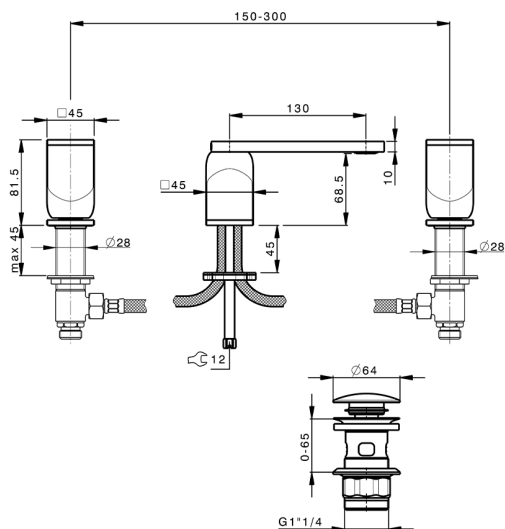

Miscelatore lavabo 3 fori HI-RISE

MODELLO **RM001020**

Miscelatore lavabo 3 fori, con scarico Click Clack
1"1/4, corpo e maniglie in marmo

FINITURE DISPONIBILI

7S 7S Marmo Bianco Carrara/Oro Spazzolato

7X 7X Marmo Bianco Carrara/Nichel Spazzolato

7Y 7Y Marmo Bianco Carrara/Cromo

8A 8A Marmo Nero Marquinia/Oro Spazzolato

8B 8B Marmo Nero Marquinia/Oro

8D 8D Marmo Nero Marquinia/Cromo

CARATTERISTICHE

2023-07-24