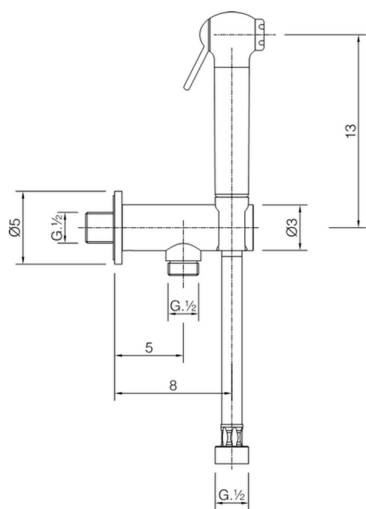

2023-08-22