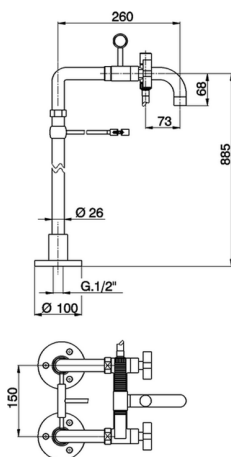

Miscelatore vasca colonne pavimento BARCELONA

MODELLO **BA004200**

Miscelatore vasca colonne pavimento, supporto doccia su forcella, doccia monogetto minimale in Ottone, flex Ottone 150 cm

FINITURE DISPONIBILI

- 
21 21 Cromo
- 
2A 2A Nichel Satinato Spazzolato
- 
40 40 Nero Opaco

CARATTERISTICHE

Miscelatore vasca colonne pavimento BARCELONA

BA004200

<https://www.cisal.it/miscelatore-vasca-colonne-pavimento-barcelonaba004200>