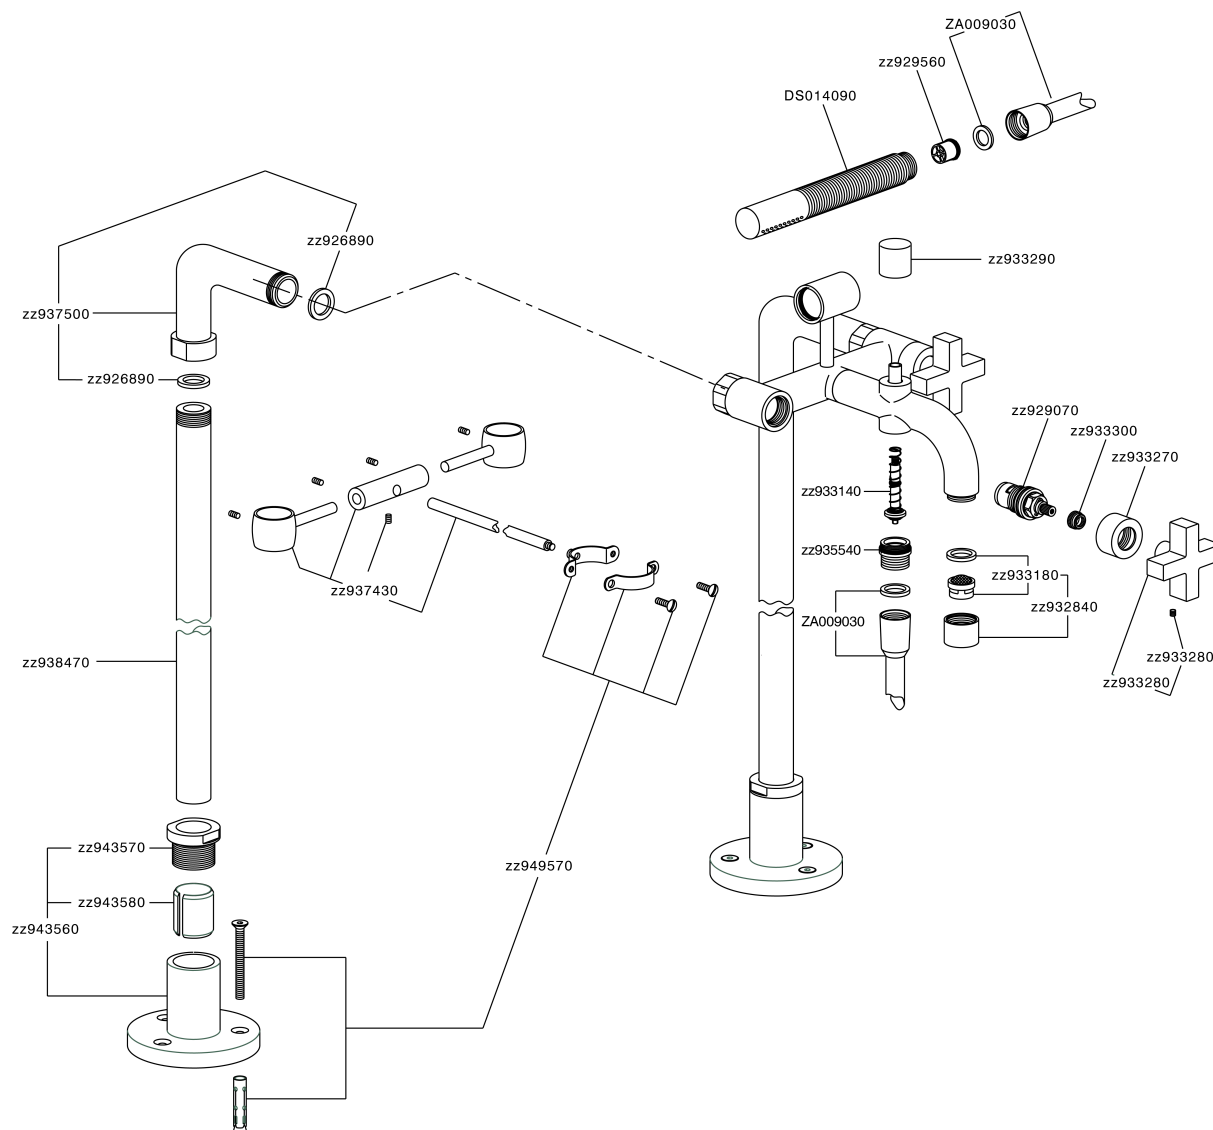

Miscelatore vasca colonne pavimento BARCELONA

MODELLO **BA004200**

Miscelatore vasca colonne pavimento, supporto doccia su forcella, doccia monogetto minimale in Ottone, flex Ottone 150 cm

FINITURE DISPONIBILI

- 
21 21 Cromo
- 
2A 2A Nichel Satinato Spazzolato
- 
40 40 Nero Opaco

CARATTERISTICHE

Miscelatore vasca colonne pavimento BARCELONA

BA004200

<https://www.cisal.it/miscelatore-vasca-colonne-pavimento-barcelonaba004200>