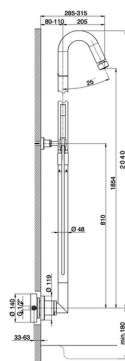

Colonna doccia monocomando 2 funzioni COLONNE DOCCIA

MODELLO **ST005050**

Colonna doccia monocomando 2 funzioni,deviatore automatico,colonna fissa a muro,supporto doccetta fisso,doccetta monogetto minimale in Ottone,soffione tondo D.48 mm in Ottone,flex PVC 150 cm

FINITURE DISPONIBILI

21 21 Cromo

2A 2A Nichel Satinato Spazzolato

CARATTERISTICHE

Ricambio Cartuccia **ZZ93792000**

Cartuccia Monocomando 38 mm

2023-08-21