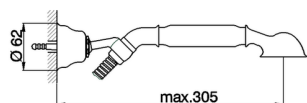

FINITURE DISPONIBILI

- **21** 21 Cromo
- **24** 24 Oro
- **26** 26 Vecchio Rame
- **27** 27 Vecchio Bronzo
- **2A** 2A Nichel Satinato Spazzolato
- **74** 74 Cromo/Oro