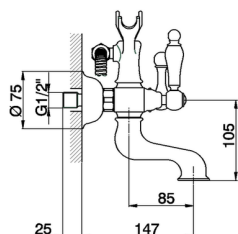

FINITURE DISPONIBILI

- **21** 21 Cromo
- **24** 24 Oro
- **26** 26 Vecchio Rame
- **27** 27 Vecchio Bronzo
- **2A** 2A Nichel Satinato Spazzolato
- **74** 74 Cromo/Oro