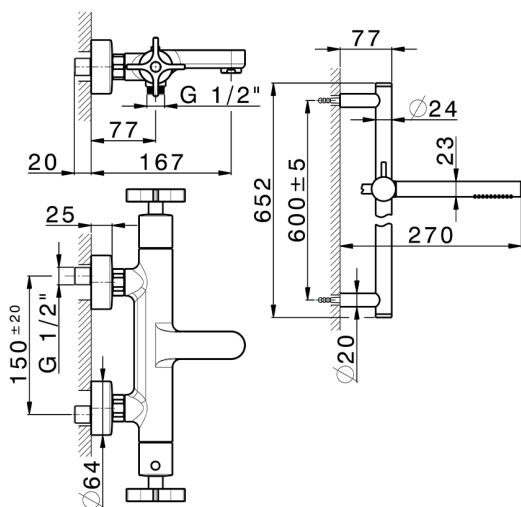

## Miscelatore termostatico vasca con saliscendi GRACE

MODELLO **GSS21016**

Miscelatore termostatico vasca con saliscendi, asta saliscendi 60 cm con supporto scorrevole, doccia monogetto D.22,5 mm in Ottone, flessibile liscio SUPREME 150 cm

### CARATTERISTICHE

Ricambio Cartuccia **22.04A.AR - ZZ97279004**

**Cartuccia Termostatica Argo 2 (filtro lungo)**