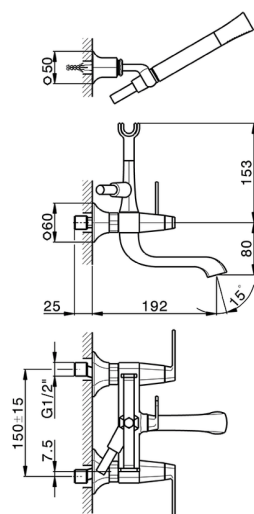

Miscelatore vasca completo CHERIE

MODELLO **CF000120**

Miscelatore vasca completo, supporto doccetta snodato murale, doccetta monogetto Chérie in Ottone, flessibile liscio SUPREME 150 cm

FINITURE DISPONIBILI

- 
6T 6T Cromo/Nero Opaco
- 
7C 7C Oro/Nero Opaco
- 
7D 7D Nichel Lucido/Nero Opaco
- 
7E 7E Oro Rosa/Nero Opaco

CARATTERISTICHE

2023-08-18