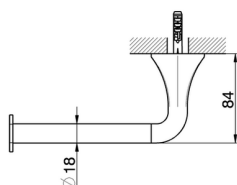

Porta rotolo CHERIE

MODELLO **CE090400**

Porta rotolo

FINITURE DISPONIBILI

-  **21** 21 Cromo
-  **24** 24 Oro
-  **2B** 2B Nichel Lucido
-  **2P** 2P Oro Rosa

CARATTERISTICHE

Porta rotolo CHERIE

cisal

CE 09010 0 (CE 09010 2 - CE 09040 0 - CE 09071 0)

NR	DESCRIZIONE DESCRIPTION DESCRIPTION BESCREIBUNG DESCRIPCIÓN	N.CODICE NR.CODE CODE NO. WERSKNR. N.CÓDIGO	NR	DESCRIZIONE DESCRIPTION DESCRIPTION BESCREIBUNG DESCRIPCIÓN	N.CODICE NR.CODE CODE NO. WERSKNR. N.CÓDIGO	NR	DESCRIZIONE DESCRIPTION DESCRIPTION BESCREIBUNG DESCRIPCIÓN	N.CODICE NR.CODE CODE NO. WERSKNR. N.CÓDIGO
	Set di fissaggio saliscendi Set installation pour barre de douche							
1	Installation set for sliding shower Befestigungssatz fuer Brause Wandstange Juego de fijación barra deslizando	ZZ949740						
	Grano punta coppa inox M.5x6 Vis speciale inox M.5x6							
1-1	Screw-stainless steel M.5x6 Madenschraube M.5x6 Clavija con punta copa acero inoxidable M.5x6	ZZ940630						