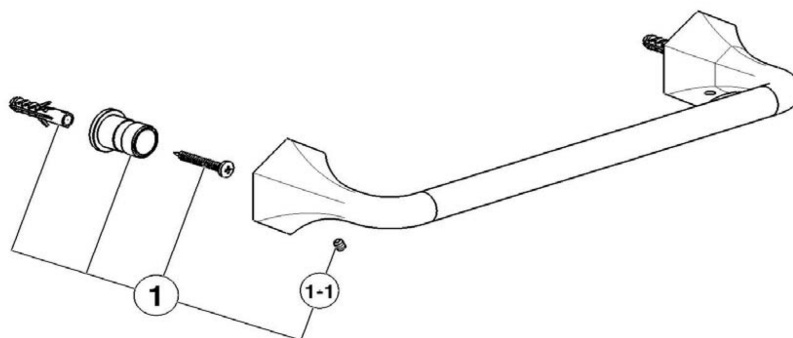

Porta rotolo CHERIE

MODELLO **CE090400**

Porta rotolo

FINITURE DISPONIBILI

-  **21** 21 Cromo
-  **24** 24 Oro
-  **2B** 2B Nichel Lucido
-  **2P** 2P Oro Rosa

CARATTERISTICHE

Porta rotolo CHERIE

cisal

CE 09010 0 (CE 09010 2 - CE 09040 0 - CE 09071 0)

NR	DESCRIZIONE DESCRIPTION DESCRIPTION BESCREIBUNG DESCRIPCIÓN	N.CODICE NR.CODE CODE NO. WERSKNR. N.CÓDIGO	NR	DESCRIZIONE DESCRIPTION DESCRIPTION BESCREIBUNG DESCRIPCIÓN	N.CODICE NR.CODE CODE NO. WERSKNR. N.CÓDIGO	NR	DESCRIZIONE DESCRIPTION DESCRIPTION BESCREIBUNG DESCRIPCIÓN	N.CODICE NR.CODE CODE NO. WERSKNR. N.CÓDIGO
	Set di fissaggio saliscendi Set installation pour barre de douche							
1	Installation set for sliding shower Befestigungssatz fuer Brause Wandstange Juego de fijación barra deslizando	ZZ949740						
	Grano punta coppa inox M.5x6 Vis speciale inox M.5x6							
1-1	Screw-stainless steel M.5x6 Madenschraube M.5x6 Clavija con punta copa acero inoxidable M.5x6	ZZ940630						