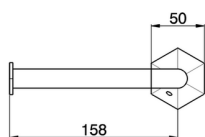

Porta rotolo CHERIE

MODELLO **CE090400**

Porta rotolo

FINITURE DISPONIBILI

-  **21** 21 Cromo
-  **24** 24 Oro
-  **2B** 2B Nichel Lucido
-  **2P** 2P Oro Rosa

CARATTERISTICHE

Porta rotolo CHERIE

cisal

CE 09010 0 (CE 09010 2 - CE 09040 0 - CE 09071 0)

NR	DESCRIZIONE DESCRIPTION DESCRIPTION BESCREIBUNG DESCRIPCIÓN	N.CODICE NR.CODE CODE NO. WERSKNR. N.CÓDIGO	NR	DESCRIZIONE DESCRIPTION DESCRIPTION BESCREIBUNG DESCRIPCIÓN	N.CODICE NR.CODE CODE NO. WERSKNR. N.CÓDIGO	NR	DESCRIZIONE DESCRIPTION DESCRIPTION BESCREIBUNG DESCRIPCIÓN	N.CODICE NR.CODE CODE NO. WERSKNR. N.CÓDIGO
	Set di fissaggio saliscendi Set installation pour barre de douche							
1	Installation set for sliding shower Befestigungssatz fuer Brause Wandstange Juego de fijación barra deslizando	ZZ949740						
	Grano punta coppa inox M.5x6 Vis speciale inox M.5x6							
1-1	Screw-stainless steel M.5x6 Madenschraube M.5x6 Clavija con punta copa acero inoxidable M.5x6	ZZ940630						