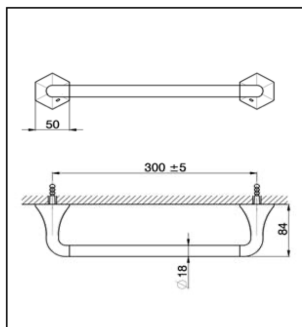

Porta rotolo CHERIE

MODELLO **CE090400**

Porta rotolo

FINITURE DISPONIBILI

-  **21** 21 Cromo
-  **24** 24 Oro
-  **2B** 2B Nichel Lucido
-  **2P** 2P Oro Rosa

CARATTERISTICHE

Porta rotolo CHERIE

cisal

CE 09010 0 (CE 09010 2 - CE 09040 0 - CE 09071 0)

NR	DESCRIZIONE DESCRIPTION DESCRIPTION BESCREIBUNG DESCRIPCIÓN	N.CODICE NR.CODE CODE NO. WERSKNR. N.CÓDIGO	NR	DESCRIZIONE DESCRIPTION DESCRIPTION BESCREIBUNG DESCRIPCIÓN	N.CODICE NR.CODE CODE NO. WERSKNR. N.CÓDIGO	NR	DESCRIZIONE DESCRIPTION DESCRIPTION BESCREIBUNG DESCRIPCIÓN	N.CODICE NR.CODE CODE NO. WERSKNR. N.CÓDIGO
	Set di fissaggio saliscendi Set installation pour barre de douche							
1	Installation set for sliding shower Befestigungssatz fuer Brause Wandstange Juego de fijación barra deslizando	ZZ949740						
	Grano punta coppa inox M.5x6 Vis speciale inox M.5x6							
1-1	Screw-stainless steel M.5x6 Madenschraube M.5x6 Clavija con punta copa acero inoxidable M.5x6	ZZ940630						