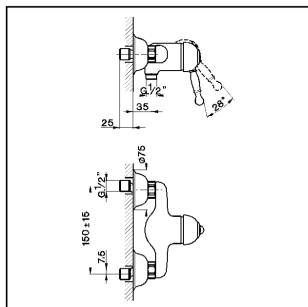

CARATTERISTICHE

Ricambio Cartuccia **ZZ92909000**

Cartuccia Monocomando 43 mm

Miscelatore monocomando doccia ARCANA ROYAL

cisal

AY 00044

- Monocomando doccia esterno
- Single lever wall-mounted shower mixer
- Einhand-Brausebatterie
- Mitigeur douche mural

NR.	DESCRIZIONE DESCRIPTION BESCHREIBUNG DESCRIPTION	N. CODICE CODE NO. WERKSNR. NR. CODE	NR.	DESCRIZIONE DESCRIPTION BESCHREIBUNG DESCRIPTION	N. CODICE CODE NO. WERKSNR. NR. CODE	NR.	DESCRIZIONE DESCRIPTION BESCHREIBUNG DESCRIPTION	N. CODICE CODE NO. WERKSNR. NR. CODE
1	Eccentrico con rosone "AC" Eccentric connection with escutcheon "AC" S - Anschluss m. Rosette "AC" Excentrique + rosace "AC"	ZZ 92826 0	5-1	Placchetta per leva "AY" Cap for lever "AY" Abdeckkappe / Hebel "AY" Plaquette levier "AY"	ZZ 93048 0			
1-1	Guarnizione NBR 90 SH, 24x16x2,7 Gasket NBR 90 SH, 24x16x2,7 Dichtung NBR 90 SH, 24x16x2,7 Joint NBR 90 SH, 24x16x2,7	ZZ 92689 0	5-2	Vite M, 4,5x15 lb. tc. Screw M, 4,5x15 Schraube M, 4,5x15 Vis M, 4,5x15	ZZ 92641 0			
2	Cartuccia monocomando piccola Mixing valve - small size Kartusche Cartouche mitigeurs	ZZ 92909 0						
3	Calotta bloccaggio cartuccia piccola Nut for mixing valve-small Mutter 1/Kartusche Erou pour cartouche	ZZ 92603 0						
4	Copricartuccia senza ideogrammi Escutcheon cartridge without ideogram Abdeckkappe ohne Ideogramm Couvre-cartouche sans ideogramme	ZZ 92718 0						
5	Leva monocomando "AY" Lever "AY" Hebel "AY" Levier "AY"	ZZ 90370 0						