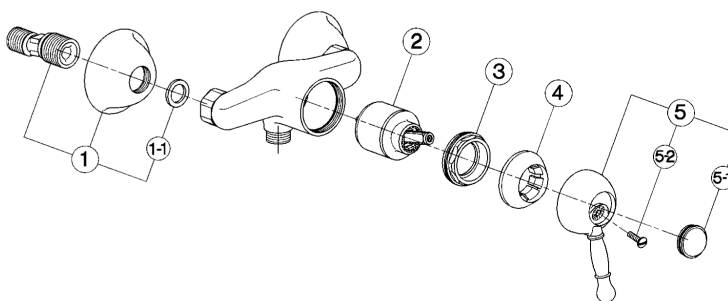

Miscelatore monocomando doccia ARCANA ROYAL

MODELLO **AY000441**

Miscelatore monocomando doccia, senza completo doccia, attacco per flessibile 1/2" M

FINITURE DISPONIBILI

-  **21** 21 Cromo
-  **24** 24 Oro
-  **26** 26 Vecchio Rame
-  **27** 27 Vecchio Bronzo
-  **2A** 2A Nichel Satinato Spazzolato
-  **74** 74 Cromo/Oro

CARATTERISTICHE

Ricambio Cartuccia **ZZ92909000**

Cartuccia Monocomando 43 mm

Miscelatore monocomando doccia ARCANA ROYAL

cisal

AY 00044

- Monocomando doccia esterno
- Single lever wall-mounted shower mixer
- Einhand-Brausebatterie
- Mitigeur douche mural

NR.	DESCRIZIONE DESCRIPTION BESCHREIBUNG DESCRIPTION	N. CODICE CODE NO. WERKSNR. NR. CODE	NR.	DESCRIZIONE DESCRIPTION BESCHREIBUNG DESCRIPTION	N. CODICE CODE NO. WERKSNR. NR. CODE	NR.	DESCRIZIONE DESCRIPTION BESCHREIBUNG DESCRIPTION	N. CODICE CODE NO. WERKSNR. NR. CODE
1	Eccentrico con rosone "AC" Eccentric connection with escutcheon "AC" S - Anschluss m. Rosette "AC" Excentrique + rosace "AC"	ZZ 92826 0	5-1	Placchetta per leva "AY" Cap for lever "AY" Abdeckkappe / Hebel "AY" Plaquette levier "AY"	ZZ 93048 0			
1-1	Guarnizione NBR 90 SH, 24x16x2,7 Gasket NBR 90 SH, 24x16x2,7 Dichtung NBR 90 SH, 24x16x2,7 Joint NBR 90 SH, 24x16x2,7	ZZ 92689 0	5-2	Vite M, 4,5x15 lb. tc. Screw M, 4,5x15 Schraube M, 4,5x15 Vis M, 4,5x15	ZZ 92641 0			
2	Cartuccia monocomando piccola Mixing valve - small size Kartusche Cartouche mitigeurs	ZZ 92909 0						
3	Calotta bloccaggio cartuccia piccola Nut for mixing valve-small Mutter 1/Kartusche Erou pour cartouche	ZZ 92603 0						
4	Copricartuccia senza ideogrammi Escutcheon cartridge without ideogram Abdeckkappe ohne Ideogramm Couvre-cartouche sans ideogramme	ZZ 92718 0						
5	Leva monocomando "AY" Lever "AY" Hebel "AY" Levier "AY"	ZZ 90370 0						