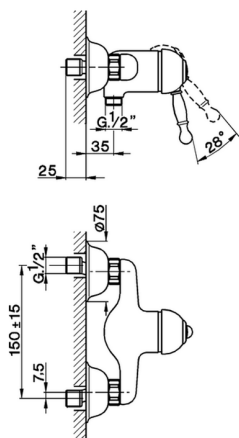

Miscelatore monocomando doccia ARCANA ROYAL

MODELLO **AY000441**

Miscelatore monocomando doccia, senza completo doccia, attacco per flessibile 1/2" M

FINITURE DISPONIBILI

-  **21** 21 Cromo
-  **24** 24 Oro
-  **26** 26 Vecchio Rame
-  **27** 27 Vecchio Bronzo
-  **2A** 2A Nichel Satinato Spazzolato
-  **74** 74 Cromo/Oro

CARATTERISTICHE

Ricambio Cartuccia **ZZ92909000**

Cartuccia Monocomando 43 mm

Miscelatore monocomando doccia ARCANA ROYAL

cisal

AY 00044

- Monocomando doccia esterno
- Single lever wall-mounted shower mixer
- Einhand-Brausebatterie
- Mitigeur douche mural

NR.	DESCRIZIONE DESCRIPTION BESCHREIBUNG DESCRIPTION	N. CODICE CODE NO. WERKSNR. NR. CODE	NR.	DESCRIZIONE DESCRIPTION BESCHREIBUNG DESCRIPTION	N. CODICE CODE NO. WERKSNR. NR. CODE	NR.	DESCRIZIONE DESCRIPTION BESCHREIBUNG DESCRIPTION	N. CODICE CODE NO. WERKSNR. NR. CODE
1	Eccentrico con rosone "AC" Eccentric connection with escutcheon "AC" S - Anschluss m. Rosette "AC" Excentrique + rosace "AC"	ZZ 92826 0	5-1	Placchetta per leva "AY" Cap for lever "AY" Abdeckkappe / Hebel "AY" Plaquette levier "AY"	ZZ 93048 0			
1-1	Guarnizione NBR 90 SH, 24x16x2,7 Gasket NBR 90 SH, 24x16x2,7 Dichtung NBR 90 SH, 24x16x2,7 Joint NBR 90 SH, 24x16x2,7	ZZ 92689 0	5-2	Vite M, 4,5x15 lb. tc. Screw M, 4,5x15 Schraube M, 4,5x15 Vis M, 4,5x15	ZZ 92641 0			
2	Cartuccia monocomando piccola Mixing valve - small size Kartusche Cartouche mitigeurs	ZZ 92909 0						
3	Calotta bloccaggio cartuccia piccola Nut for mixing valve-small Mutter 1/Kartusche Erou pour cartouche	ZZ 92603 0						
4	Copricartuccia senza ideogrammi Escutcheon cartridge without ideogram Abdeckkappe ohne Ideogramm Couvre-cartouche sans ideogramme	ZZ 92718 0						
5	Leva monocomando "AY" Lever "AY" Hebel "AY" Levier "AY"	ZZ 90370 0						