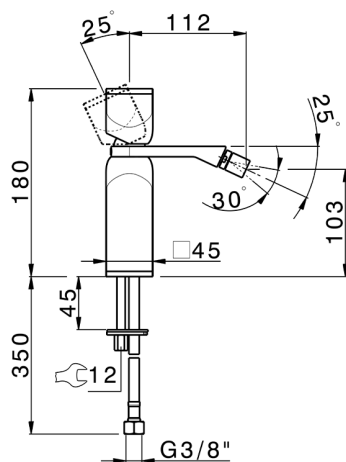

Miscelatore monocomando bidet HI-RISE

MODELLO **RM000564**

Miscelatore monocomando bidet, senza scarico automatico, flex inox G.3/8", corpo e leva in marmo

FINITURE DISPONIBILI

- 
7S 7S Marmo Bianco Carrara/Oro Spazzolato
- 
7X 7X Marmo Bianco Carrara/Nichel Spazzolato
- 
7Y 7Y Marmo Bianco Carrara/Cromo
- 
8A 8A Marmo Nero Marquinia/Oro Spazzolato
- 
8B 8B Marmo Nero Marquinia/Oro
- 
8D 8D Marmo Nero Marquinia/Cromo

CARATTERISTICHE

Ricambio Cartuccia **ZZ96550000**

Cartuccia Monocomando 25 mm

2023-07-24