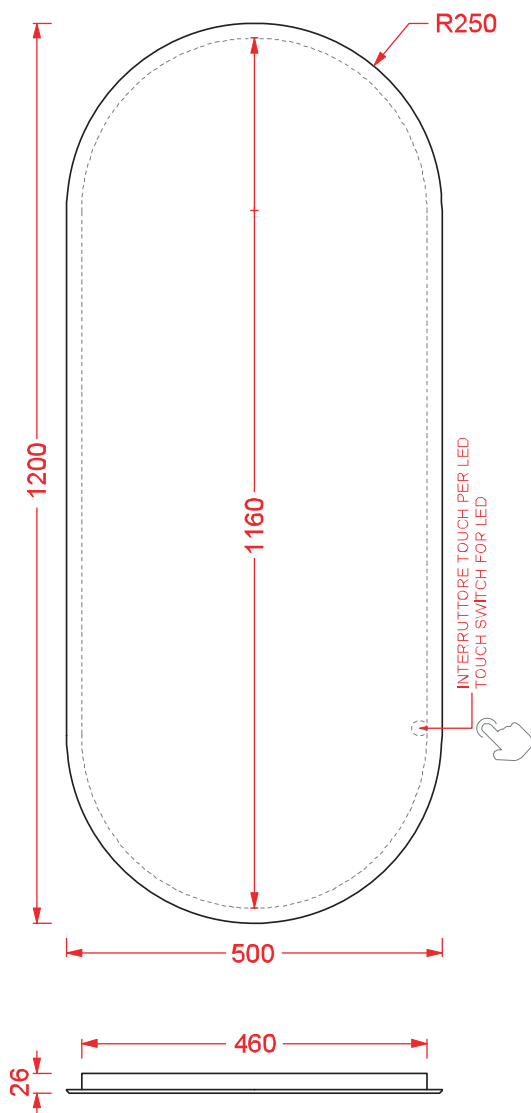

## ARCO | ACS014

Specchio retroilluminato 120\*50\*26  
Retro led mirror with touch swith 120\*50\*26

Peso: KG 7  
Weight: KG 7

N.B. Le misure indicate possono subire una variazione dell'0,6% circa, dovuta ad usura stampi e a variazioni delle caratteristiche tecniche relative alle materie prime che compongono l'impasto .

N.B. Indicated size could have a variation of about 0,6% due to usure of the moulds or the variations of the materials' technical characteristics used in the mixture.