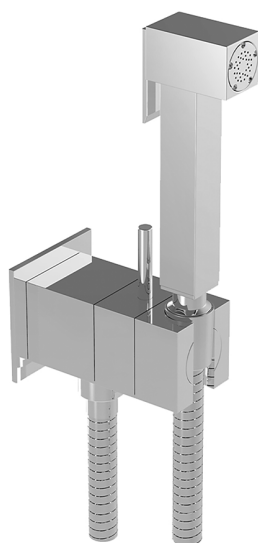

Set doccetta igienica completo IDROSCOPINI

MODELLO **CU007945**

Set doccetta igienica completo, supporto murale quadro, miscelazione progressiva acque calda-fredda, completo di parte incasso, doccetta igienica in Ottone - flex PVC 120 cm

FINITURE DISPONIBILI

21 21 Cromo

CARATTERISTICHE

Doccetta Igienica **1**

Doccetta igienica

MixedWater

Il sistema Mixed Water Cisal permette la miscelazione progressiva acqua calda con acqua fredda.

2023-08-22