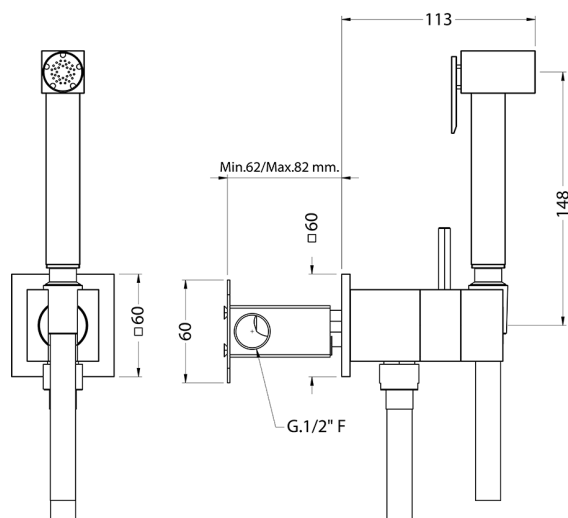

Set doccetta igienica completo IDROSCOPINI

MODELLO **CU007945**

Set doccetta igienica completo, supporto murale quadro, miscelazione progressiva acque calda-fredda, completo di parte incasso, doccetta igienica in Ottone - flex PVC 120 cm

FINITURE DISPONIBILI

21 21 Cromo

CARATTERISTICHE

Doccetta Igienica **1**

Doccetta igienica

MixedWater

Il sistema Mixed Water Cisal permette la miscelazione progressiva acqua calda con acqua fredda.

2023-08-22