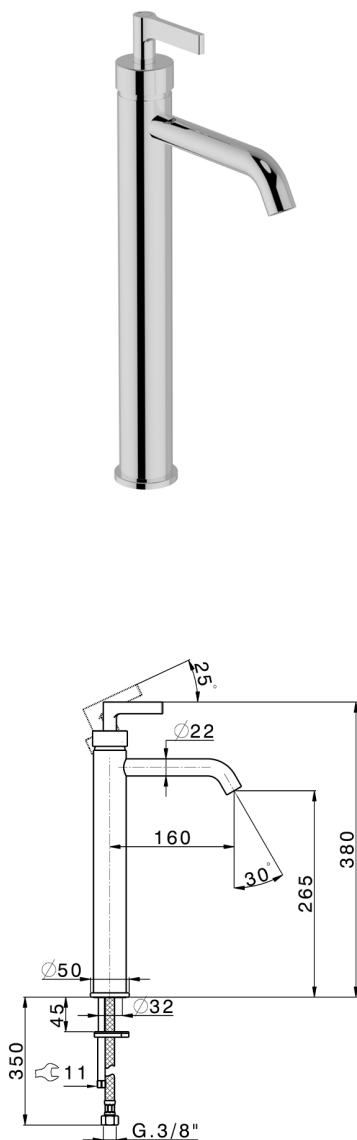

## Miscelatore monocomando lavabo alto GRACE

MODELLO **GC004540**

Miscelatore monocomando lavabo alto, senza scarico automatico, flex inox G.3/8"

### FINITURE DISPONIBILI

-  **21** 21 Cromo
-  **2F** 2F Nichel Spazzolato
-  **2W** 2W Oro Spazzolato
-  **5H** 5H Dark Brass Brushed
-  **5L** 5L Black Titanium Spazzolato
-  **6T** 6T Cromo/Nero Opaco

### CARATTERISTICHE

Ricambio Cartuccia **ZZ99672000**

**Cartuccia Monocomando 35 mm**

### EcoStop

Con il Dispositivo EcoStop l'apertura dell'acqua avviene con un punto duro al 50% circa della portata. Un fermo a metà apertura, da vincere con una leggera forza solo e soltanto quando ci sia una reale necessità di richiesta d'acqua alla massima portata. Ciò permette di consumare fino al 50% in meno di acqua.