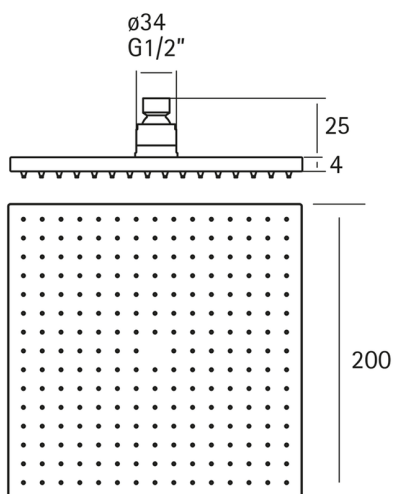

## Soffione doccia Xion XION

MODELLO **DS016440**

Soffione doccia Xion,quadro 200x200 mm sp.4 mm,acciaio inox,Inox AISI 304

FINITURE DISPONIBILI

**D1** D1 Inox Spazzolato

CARATTERISTICHE

2023-08-20