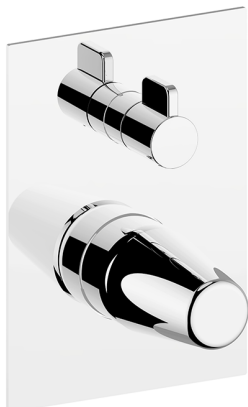

Parte esterna monocomando vasca-doccia incasso VITA

MODELLO **VI002300**

Parte esterna monocomando vasca-doccia incasso,deviatore rotativo 2 uscite,senza parte incasso,per art.Easy-Box ZA000230

FINITURE DISPONIBILI

-  **21** 21 Cromo
-  **2Q** 2Q Black Titanium
-  **40** 40 Nero Opaco
-  **4Q** 4Q Bianco Opaco

CARATTERISTICHE

Installazione **Incasso**
Parti Incasso necessarie **ZA000230**

2023-12-07