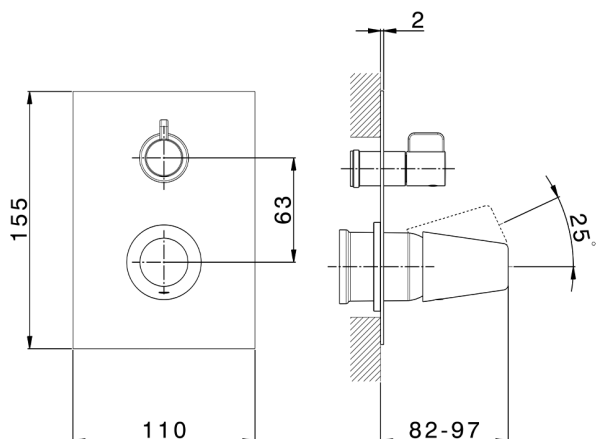

Parte esterna monocomando vasca-doccia incasso VITA

MODELLO **VI002300**

Parte esterna monocomando vasca-doccia incasso,deviatore rotativo 2 uscite,senza parte incasso,per art.Easy-Box ZA000230

FINITURE DISPONIBILI

-  **21** 21 Cromo
-  **2Q** 2Q Black Titanium
-  **40** 40 Nero Opaco
-  **4Q** 4Q Bianco Opaco

CARATTERISTICHE

Installazione **Incasso**
Parti Incasso necessarie **ZA000230**

2023-12-07