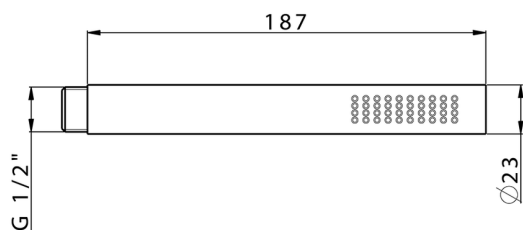

Doccetta Minimalista in Ottone SHOWER

MODELLO **DS014460**

Doccetta Minimalista in Ottone, monogetto
18,7x2,3x1,5 in Ottone

FINITURE DISPONIBILI

-  **21** 21 Cromo
-  **2P** 2P Oro Rosa
-  **2Q** 2Q Black Titanium
-  **40** 40 Nero Opaco
-  **4Q** 4Q Bianco Opaco