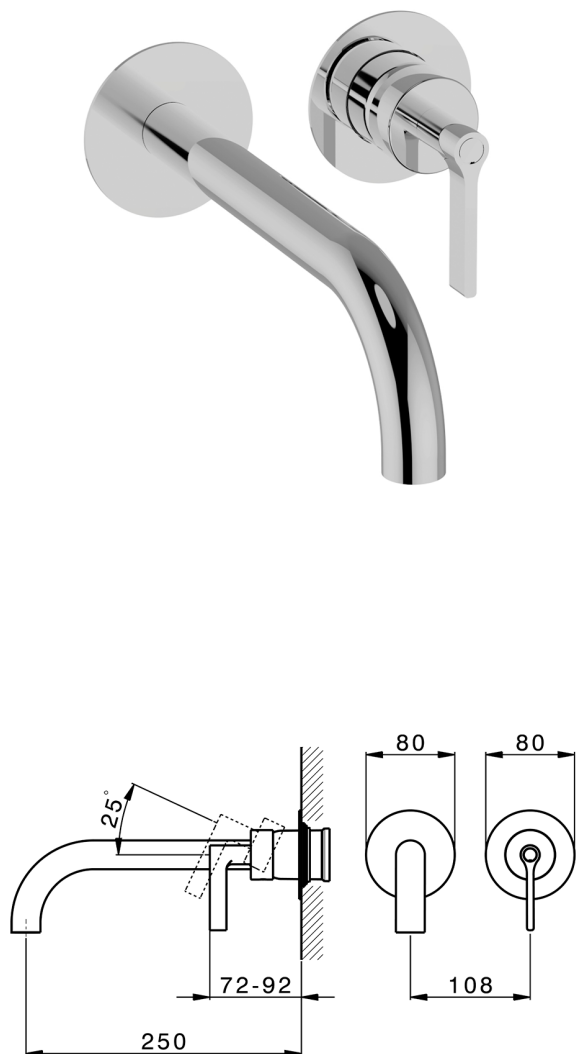

Parte esterna monocomando lavabo a parete GRACE

MODELLO **GC005511**

Parte esterna monocomando lavabo a parete, senza parte incasso, bocca L.250 mm, per art. Easy-Box ZA002450-ZA025510

FINITURE DISPONIBILI

-  **21** 21 Cromo
-  **2F** 2F Nichel Spazzolato
-  **2W** 2W Oro Spazzolato
-  **5H** 5H Dark Brass Brushed
-  **5L** 5L Black Titanium Spazzolato
-  **6T** 6T Cromo/Nero Opaco

CARATTERISTICHE

Installazione **Incasso**
 Parti Incasso necessarie **ZA002450**