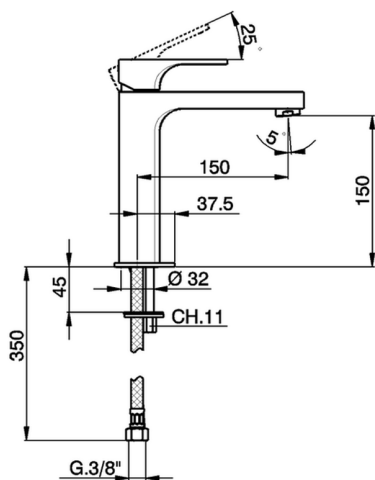

Miscelatore monocomando lavabo medio CUBIC

MODELLO **CU001501**

Miscelatore monocomando lavabo medio, senza scarico automatico, flex inox G.3/8"

FINITURE DISPONIBILI

- 
21 21 Cromo
- 
2B 2B Nichel Lucido
- 
2F 2F Nichel Spazzolato
- 
40 40 Nero Opaco

CARATTERISTICHE

Ricambio Cartuccia **ZZ94240000**

Cartuccia Monocomando 25 mm

Miscelatore monocomando lavabo medio CUBIC

CU001501

<https://www.cisal.it/miscelatore-monocomando-lavabo-medio-cubiccu001501>

2023-08-19