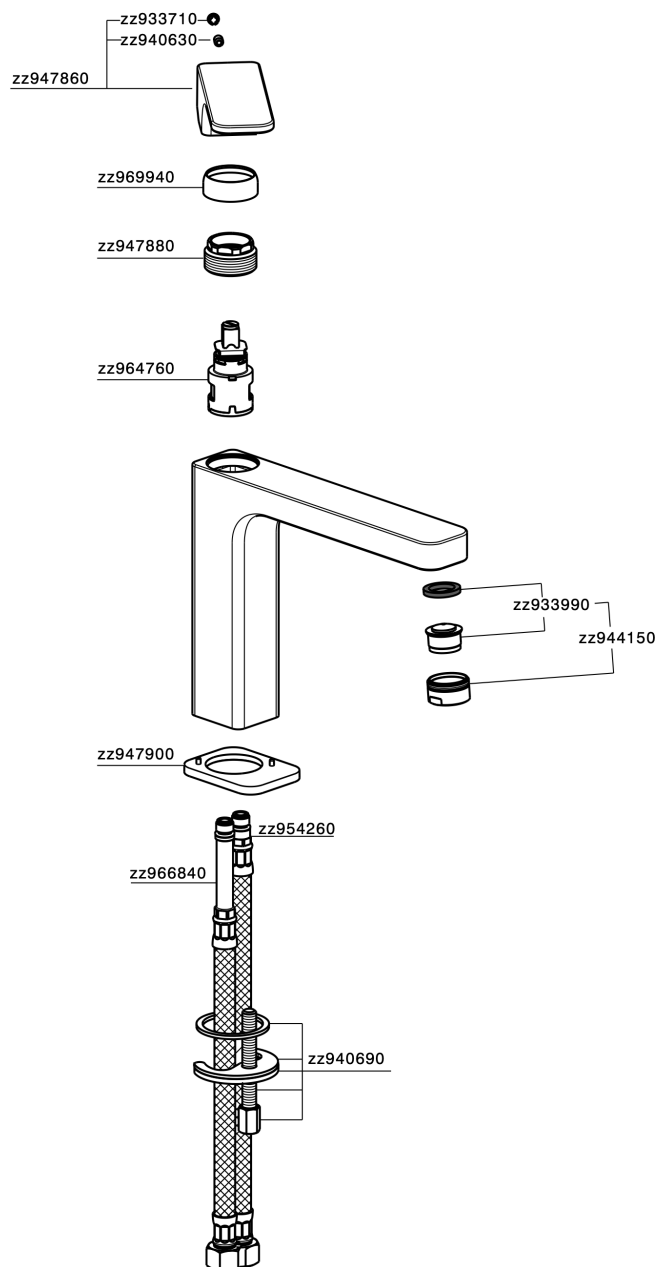

Miscelatore monocomando lavabo medio CUBIC

MODELLO **CU001501**

Miscelatore monocomando lavabo medio, senza scarico automatico, flex inox G.3/8"

FINITURE DISPONIBILI

- 
21 21 Cromo
- 
2B 2B Nichel Lucido
- 
2F 2F Nichel Spazzolato
- 
40 40 Nero Opaco

CARATTERISTICHE

Ricambio Cartuccia **ZZ94240000**

Cartuccia Monocomando 25 mm

Miscelatore monocomando lavabo medio CUBIC

CU001501

<https://www.cisal.it/miscelatore-monocomando-lavabo-medio-cubiccu001501>

2023-08-19