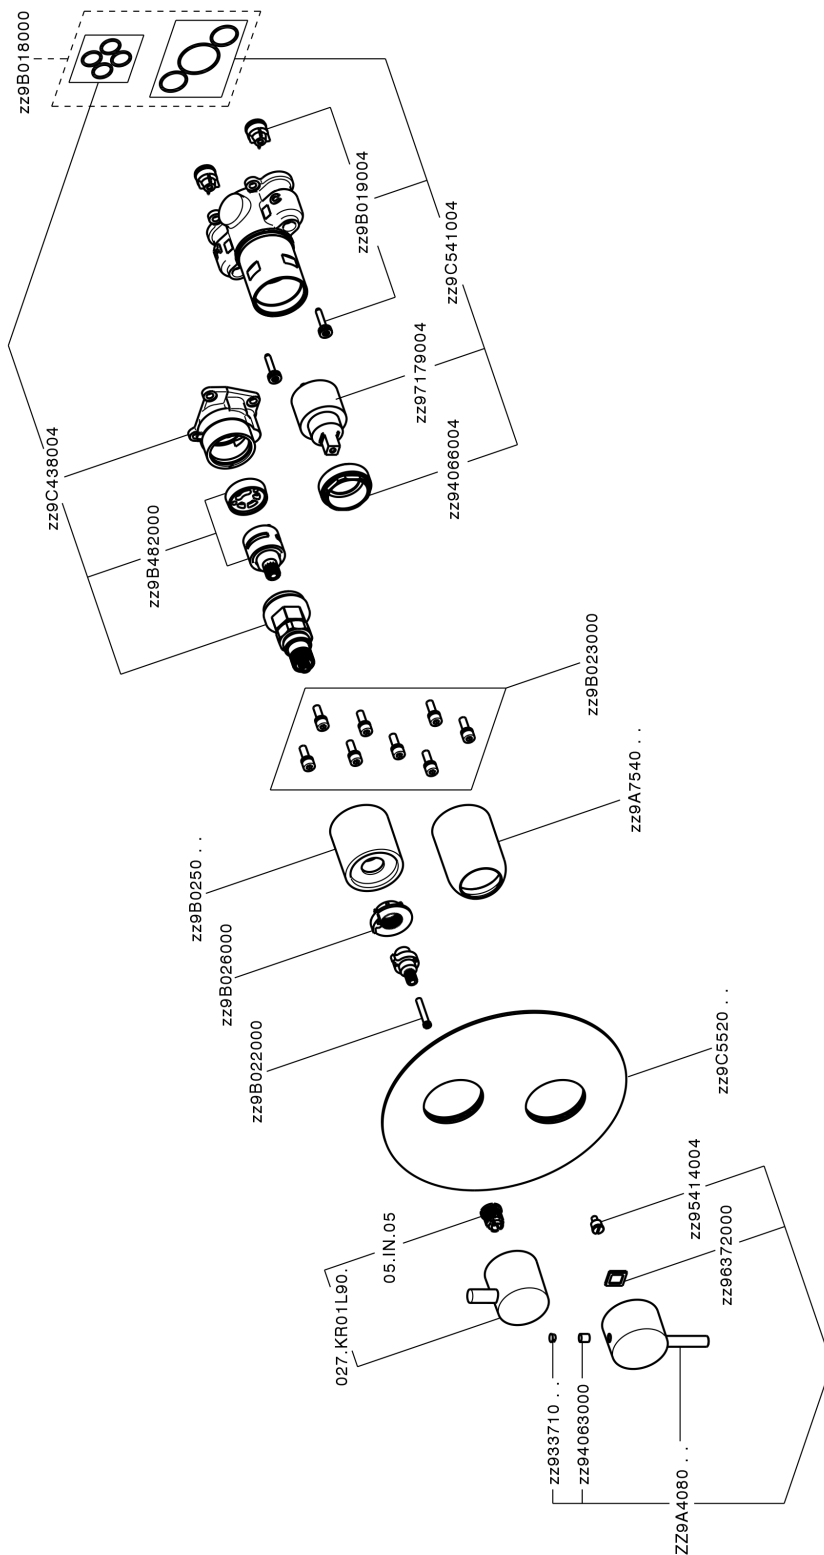

Completo Monocomando per One-Box LESS MINIMAL

MODELLO **LM0BM030**

Completo Monocomando per One-Box, con deviatore 2-3 uscite, profondità minima di installazione 67 mm, senza parte incasso, per art. ZA00B030-ZA00B031

FINITURE DISPONIBILI

-  **21** 21 Cromo
-  **2F** 2F Nichel Spazzolato
-  **40** 40 Nero Opaco
-  **4Q** 4Q Bianco Opaco

CARATTERISTICHE

Ricambio Cartuccia **ZZ97179000**

Cartuccia Monocomando 35 mm

Installazione **Incasso**

Parti Incasso necessarie **ZA00B031**

ZA00B030

Completo Monocomando per One-Box LESS MINIMAL

LM0BM030

<https://www.cisal.it/completo-monocomando-per-one-box-less-minimalm0bm030>

One-Box Universale per incasso ONE BOX

MODELLO **ZA00B031**

One-Box Universale per incasso, per termostatico o monocomando 1, 2 o 3 uscite, senza parte esterna, con silenziosi, con guarnizione per sigillatura

FINITURE DISPONIBILI

 **04** 04 Senza Finitura