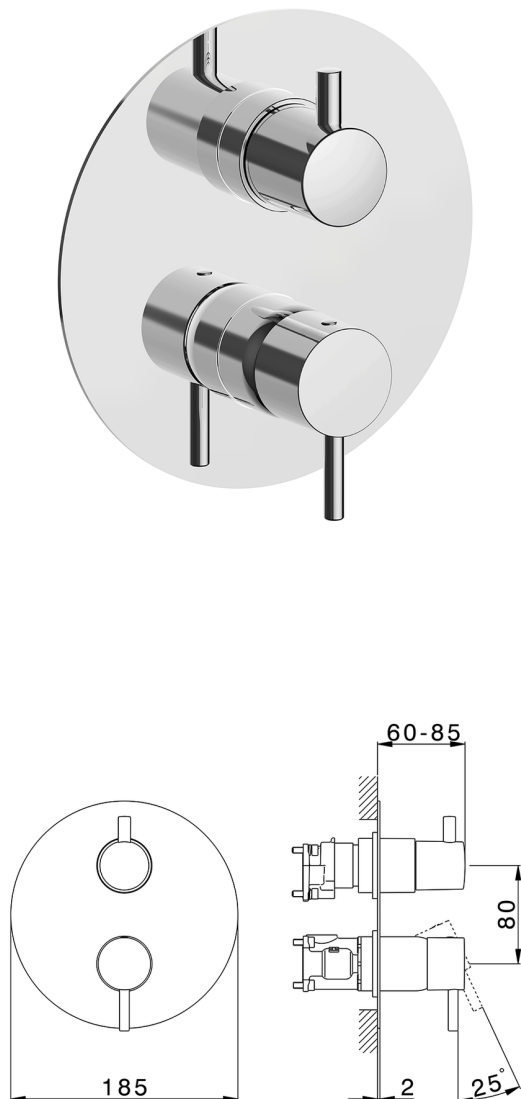

Completo Monocomando per One-Box LESS MINIMAL

MODELLO **LM0BM030**

Completo Monocomando per One-Box, con deviatore 2-3 uscite, profondità minima di installazione 67 mm, senza parte incasso, per art. ZA00B030-ZA00B031

FINITURE DISPONIBILI

-  **21** 21 Cromo
-  **2F** 2F Nichel Spazzolato
-  **40** 40 Nero Opaco
-  **4Q** 4Q Bianco Opaco

CARATTERISTICHE

Ricambio Cartuccia **ZZ97179000**

Cartuccia Monocomando 35 mm

Installazione **Incasso**

Parti Incasso necessarie **ZA00B031**

ZA00B030

Completo Monocomando per One-Box LESS MINIMAL

LM0BM030

<https://www.cisal.it/completo-monocomando-per-one-box-less-minimalm0bm030>

One-Box Universale per incasso ONE BOX

MODELLO **ZA00B031**

One-Box Universale per incasso, per termostatico o monocomando 1, 2 o 3 uscite, senza parte esterna, con silenziosi, con guarnizione per sigillatura

FINITURE DISPONIBILI

 **04** 04 Senza Finitura