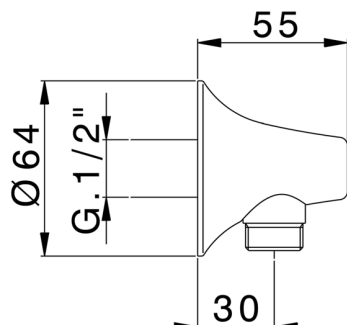

## Pres a d'acqua VITA

MODELLO **VI017000**

Pres a d'acqua

FINITURE DISPONIBILI

-  **21** 21 Cromo
-  **2Q** 2Q Black Titanium
-  **40** 40 Nero Opaco
-  **4Q** 4Q Bianco Opaco

CARATTERISTICHE

2023-08-19