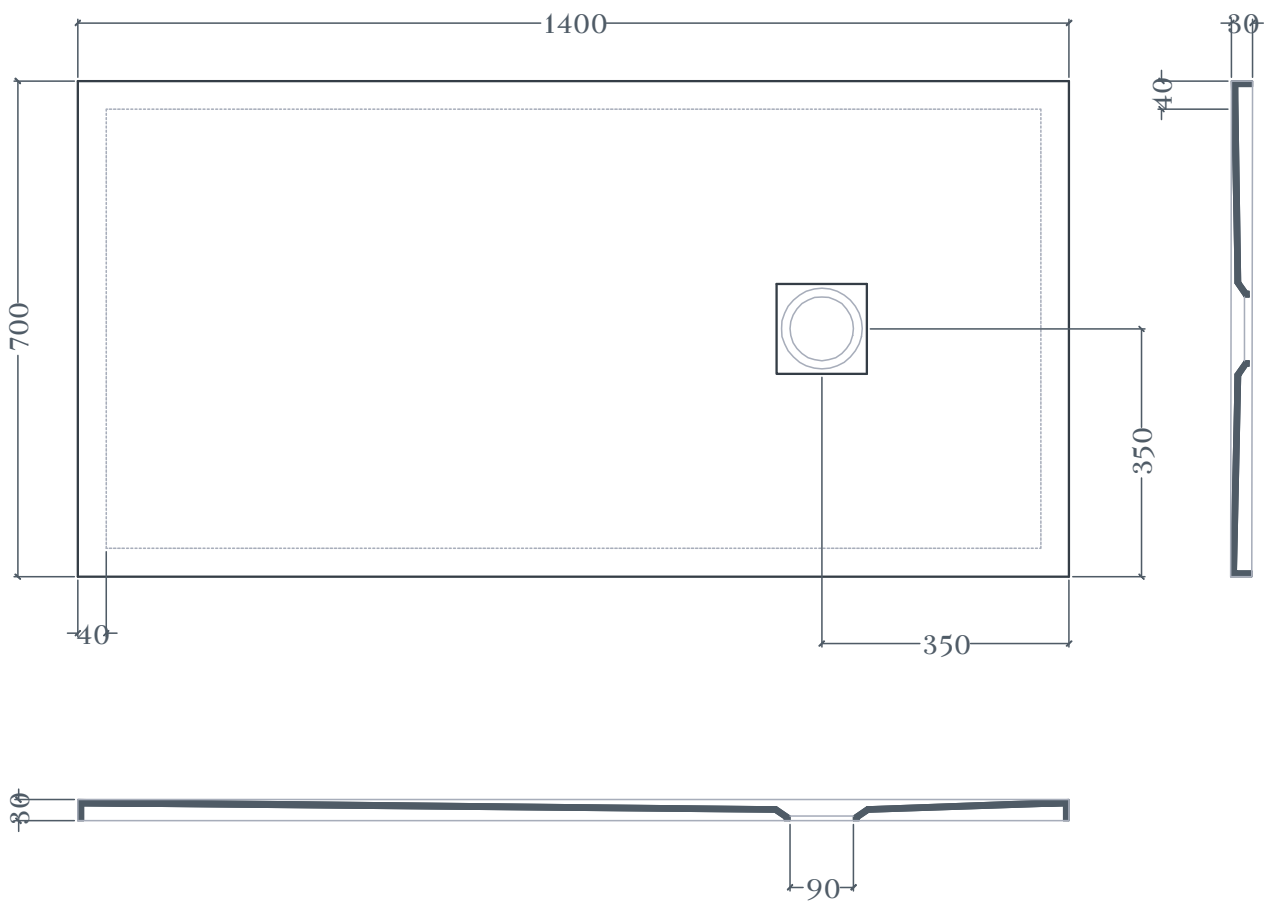

## LAPIS | PDR027

Vaso sospeso 70\*140\*H3  
Wall hung WC 70\*140\*H3

Peso: KG 39  
Weight: KG 39

N.B. Le misure indicate possono subire una variazione dell'0,6% circa, dovuta ad usura stampi e a variazioni delle caratteristiche tecniche relative alle materie prime che compongono l'impasto.

N.B. Indicated size could have a variation of about 0,6% due to usure of the moulds or the variations of the materials' technical characteristics used in the mixture.