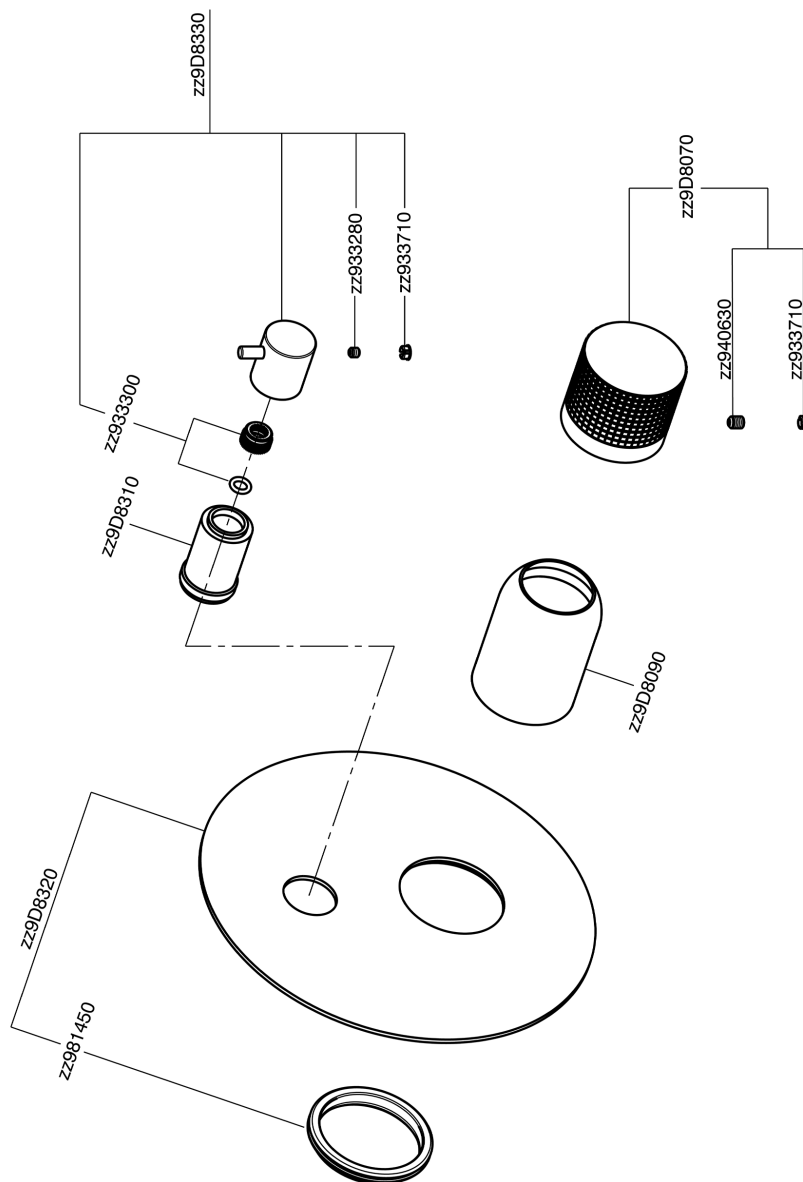

Parte esterna monocomando vasca-doccia incasso X32

MODELLO **X1002300**

Parte esterna monocomando vasca-doccia incasso,deviatore rotativo 2 uscite,senza parte incasso,per art.Easy-Box ZA000230,Inox AISI 316L

FINITURE DISPONIBILI

-  **5H** 5H Dark Brass Brushed
-  **5L** 5L Black Titanium Spazzolato
-  **5N** 5N Oro Rosa Spazzolato
-  **D1** D1 Inox Spazzolato

CARATTERISTICHE

Installazione **Incasso**
 Parti Incasso necessarie **ZA000230**

Parte esterna monocomando vasca-doccia incasso X32

X1002300

<https://www.cisal.it/parte-esterna-monocomando-vasca-doccia-incasso-x32x1002300>

2023-07-24