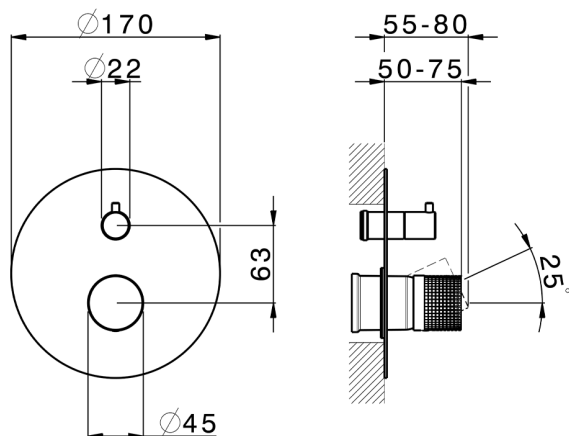

Parte esterna monocomando vasca-doccia incasso X32

MODELLO **X1002300**

Parte esterna monocomando vasca-doccia incasso,deviatore rotativo 2 uscite,senza parte incasso,per art.Easy-Box ZA000230,Inox AISI 316L

FINITURE DISPONIBILI

-  **5H** 5H Dark Brass Brushed
-  **5L** 5L Black Titanium Spazzolato
-  **5N** 5N Oro Rosa Spazzolato
-  **D1** D1 Inox Spazzolato

CARATTERISTICHE

Installazione **Incasso**
 Parti Incasso necessarie **ZA000230**

Parte esterna monocomando vasca-doccia incasso X32

X1002300

<https://www.cisal.it/parte-esterna-monocomando-vasca-doccia-incasso-x32x1002300>

2023-07-24