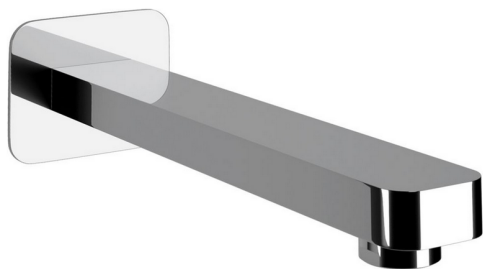

Bocca di erogazione CUBIC

MODELLO **CU000240**

Bocca di erogazione, L.200 mm, attacco 1/2" M

FINITURE DISPONIBILI

-  **21** 21 Cromo
-  **2B** 2B Nichel Lucido
-  **2F** 2F Nichel Spazzolato
-  **40** 40 Nero Opaco

CARATTERISTICHE

Bocca di erogazione CUBIC

cisal

CU 00024

NR.	DESCRIZIONE DESCRIPTION BESCHREIBUNG DESCRIPTION	N.CODICE CODE NO. WERSKNR. NR.CODE	NR.	DESCRIZIONE DESCRIPTION BESCHREIBUNG DESCRIPTION	N.CODICE CODE NO. WERSKNR. NR.CODE	NR.	DESCRIZIONE DESCRIPTION BESCHREIBUNG DESCRIPTION	N.CODICE CODE NO. WERSKNR. NR.CODE
	Bocca di erogazione interasse 200			Attacco per bocca lavabo incasso				
1	Bath spout 200 Wanneneinlauf 200 Bec deverseur 200 Aeratore M.24x1 IC	ZZ947950	4	Conn.f/built-in washbasin spout Anschluss f.UP Auslauf f.Wasch. Raccord pour bec de lavabo à encastrer	ZZ947940			
1-1	Mousseur M.24x1 IC Perlator M.24x1 IC Mousseur M.24x1 IC	ZZ928500						
	Cartuccia per aeratore M. 24x1							
1-2	Mousseur cartridge M.24x1 Kart. f/Perlator M24x1 Cartouche x mousseur M.24x1	ZZ927260						
	Grano punta coppa inox M.6x6							
1-3	Screw-stainless steel M.6x6 Madenschraube M.6x6 Vis speciale inox M.6x6	ZZ933370						
	Grano punta coppa inox M.5x6							
2	Screw-stainless steel M.5x6 Madenschraube M.5x6 Vis speciale inox M.5x6	ZZ940630						
	Rosone per bocca incasso							
3	Escutcheon for built-in spout Rosette f. UP Auslauf Rosace pour bec à encastrer	ZZ947960						