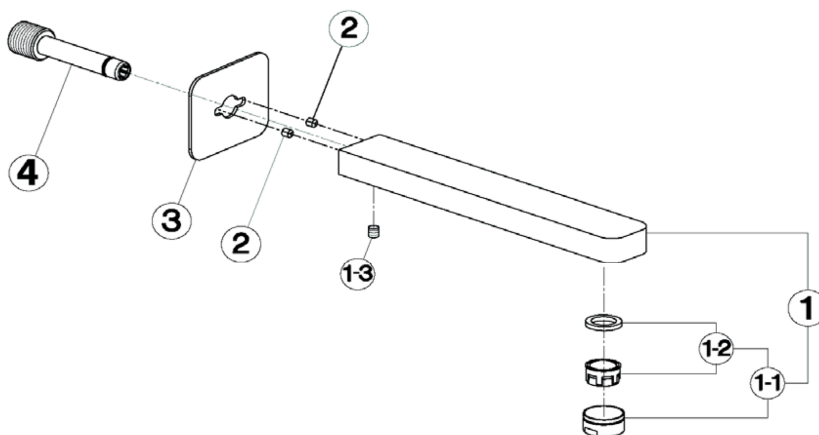

Bocca di erogazione CUBIC

MODELLO **CU000240**

Bocca di erogazione, L.200 mm, attacco 1/2" M

FINITURE DISPONIBILI

-  **21** 21 Cromo
-  **2B** 2B Nichel Lucido
-  **2F** 2F Nichel Spazzolato
-  **40** 40 Nero Opaco

CARATTERISTICHE

Bocca di erogazione CUBIC

cisal

CU 00024

NR.	DESCRIZIONE DESCRIPTION BESCHREIBUNG DESCRIPTION	N.CODICE CODE NO. WERSKNR. NR.CODE	NR.	DESCRIZIONE DESCRIPTION BESCHREIBUNG DESCRIPTION	N.CODICE CODE NO. WERSKNR. NR.CODE	NR.	DESCRIZIONE DESCRIPTION BESCHREIBUNG DESCRIPTION	N.CODICE CODE NO. WERSKNR. NR.CODE
	Bocca di erogazione interasse 200			Attacco per bocca lavabo incasso				
1	Bath spout 200 Wanneneinlauf 200 Bec deverseur 200 Aeratore M.24x1 IC	ZZ947950	4	Conn.f/built-in washbasin spout Anschluss f.UP Auslauf f.Wasch. Raccord pour bec de lavabo à encastrer	ZZ947940			
1-1	Mousseur M.24x1 IC Perlator M.24x1 IC Mousseur M.24x1 IC	ZZ928500						
	Cartuccia per aeratore M. 24x1							
1-2	Mousseur cartridge M.24x1 Kart. f/Perlator M24x1 Cartouche x mousseur M.24x1	ZZ927260						
	Grano punta coppa inox M.6x6							
1-3	Screw-stainless steel M.6x6 Madenschraube M.6x6 Vis speciale inox M.6x6	ZZ933370						
	Grano punta coppa inox M.5x6							
2	Screw-stainless steel M.5x6 Madenschraube M.5x6 Vis speciale inox M.5x6	ZZ940630						
	Rosone per bocca incasso							
3	Escutcheon for built-in spout Rosette f. UP Auslauf Rosace pour bec à encastrer	ZZ947960						