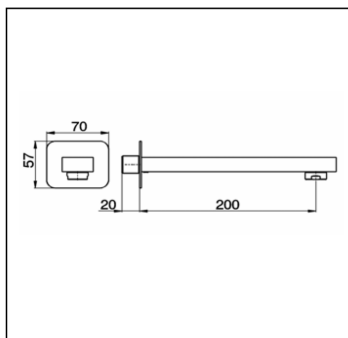

Bocca di erogazione CUBIC

MODELLO **CU000240**

Bocca di erogazione, L.200 mm, attacco 1/2" M

FINITURE DISPONIBILI

-  **21** 21 Cromo
-  **2B** 2B Nichel Lucido
-  **2F** 2F Nichel Spazzolato
-  **40** 40 Nero Opaco

CARATTERISTICHE

Bocca di erogazione CUBIC

cisal

CU 00024

NR.	DESCRIZIONE DESCRIPTION BESCHREIBUNG DESCRIPTION	N.CODICE CODE NO. WERSKNR. NR.CODE	NR.	DESCRIZIONE DESCRIPTION BESCHREIBUNG DESCRIPTION	N.CODICE CODE NO. WERSKNR. NR.CODE	NR.	DESCRIZIONE DESCRIPTION BESCHREIBUNG DESCRIPTION	N.CODICE CODE NO. WERSKNR. NR.CODE
	Bocca di erogazione interasse 200			Attacco per bocca lavabo incasso				
1	Bath spout 200 Wanneneinlauf 200 Bec deverseur 200 Aeratore M.24x1 IC	ZZ947950	4	Conn.f/built-in washbasin spout Anschluss f.UP Auslauf f.Wasch. Raccord pour bec de lavabo à encastrer	ZZ947940			
1-1	Mousseur M.24x1 IC Perlator M.24x1 IC Mousseur M.24x1 IC	ZZ928500						
	Cartuccia per aeratore M. 24x1							
1-2	Mousseur cartridge M.24x1 Kart. f/Perlator M24x1 Cartouche x mousseur M.24x1	ZZ927260						
	Grano punta coppa inox M.6x6							
1-3	Screw-stainless steel M.6x6 Madenschraube M.6x6 Vis speciale inox M.6x6	ZZ933370						
	Grano punta coppa inox M.5x6							
2	Screw-stainless steel M.5x6 Madenschraube M.5x6 Vis speciale inox M.5x6	ZZ940630						
	Rosone per bocca incasso							
3	Escutcheon for built-in spout Rosette f. UP Auslauf Rosace pour bec à encastrer	ZZ947960						