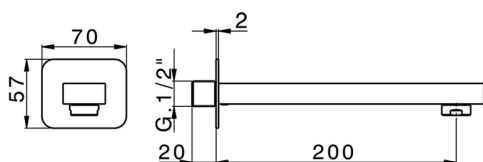

Bocca di erogazione CUBIC

MODELLO **CU000240**

Bocca di erogazione, L.200 mm, attacco 1/2" M

FINITURE DISPONIBILI

-  **21** 21 Cromo
-  **2B** 2B Nichel Lucido
-  **2F** 2F Nichel Spazzolato
-  **40** 40 Nero Opaco

CARATTERISTICHE

Bocca di erogazione CUBIC

cisal

CU 00024

NR.	DESCRIZIONE DESCRIPTION BESCHREIBUNG DESCRIPTION	N.CODICE CODE NO. WERSKNR. NR.CODE	NR.	DESCRIZIONE DESCRIPTION BESCHREIBUNG DESCRIPTION	N.CODICE CODE NO. WERSKNR. NR.CODE	NR.	DESCRIZIONE DESCRIPTION BESCHREIBUNG DESCRIPTION	N.CODICE CODE NO. WERSKNR. NR.CODE
	Bocca di erogazione interasse 200			Attacco per bocca lavabo incasso				
1	Bath spout 200 Wanneneinlauf 200 Bec deverseur 200 Aeratore M.24x1 IC	ZZ947950	4	Conn.f/built-in washbasin spout Anschluss f.UP Auslauf f.Wasch. Raccord pour bec de lavabo à encastrer	ZZ947940			
1-1	Mousseur M.24x1 IC Perlator M.24x1 IC Mousseur M.24x1 IC	ZZ928500						
	Cartuccia per aeratore M. 24x1							
1-2	Mousseur cartridge M.24x1 Kart. f/Perlator M24x1 Cartouche x mousseur M.24x1	ZZ927260						
	Grano punta coppa inox M.6x6							
1-3	Screw-stainless steel M.6x6 Madenschraube M.6x6 Vis speciale inox M.6x6	ZZ933370						
	Grano punta coppa inox M.5x6							
2	Screw-stainless steel M.5x6 Madenschraube M.5x6 Vis speciale inox M.5x6	ZZ940630						
	Rosone per bocca incasso							
3	Escutcheon for built-in spout Rosette f. UP Auslauf Rosace pour bec à encastrer	ZZ947960						