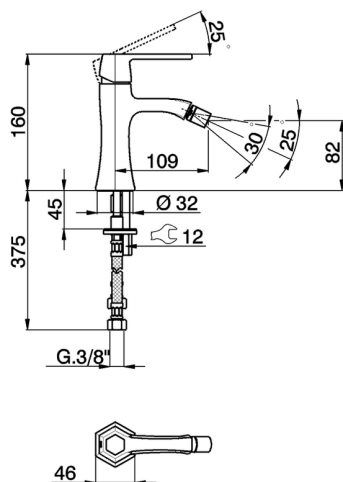

Miscelatore monocomando bidet **CHERIE**

MODELLO **CH000564**

Miscelatore monocomando bidet, senza scarico automatico, flex inox G.3/8"

FINITURE DISPONIBILI

- 
6T 6T Cromo/Nero Opaco
- 
7C 7C Oro/Nero Opaco
- 
7D 7D Nichel Lucido/Nero Opaco
- 
7E 7E Oro Rosa/Nero Opaco

CARATTERISTICHE

Ricambio Cartuccia **ZZ94240000**

Cartuccia Monocomando 25 mm

2023-08-18