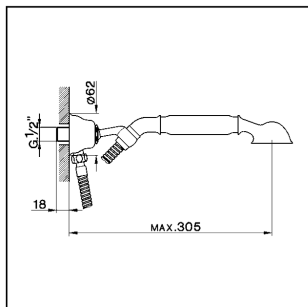

Completo doccia duplex con presa acqua ARCANA COMPLEMENTI

MODELLO **AR003040**

Completo doccia duplex con presa acqua, supporto doccetta snodato murale, doccetta monogetto Arcana, flex Ottone 120 cm

FINITURE DISPONIBILI

cisal

AR 00304

- **Supporto duplex incasso**
- **Concealed swivel wall-bracket**
- **UP-Brauset**
- **Prise d'eau**

bar	PORTATA * FLOW RATE DURCHFLOSS DEBIT l/min.
0,5	7
1	10,5
2	16
3	21
4	25,5
5	29,5

* senza resistenza silenziosa (uscita libera)
without hydraulic resistance
ohne Widerstand
sans résistance hydraulique

NR.	DESCRIZIONE DESCRIPTION BESCHREIBUNG DESCRIPTION	N. CODICE CODE NO. WERKSNR. NR. CODE	NR.	DESCRIZIONE DESCRIPTION BESCHREIBUNG DESCRIPTION	N. CODICE CODE NO. WERKSNR. NR. CODE	NR.	DESCRIZIONE DESCRIPTION BESCHREIBUNG DESCRIPTION	N. CODICE CODE NO. WERKSNR. NR. CODE
1	Doccia per gruppo vasca "AR" Handshower "AR" Handbrause-WB "AR" Douchette "AR"	ZZ 90078 0	1	Supporto duplex incasso "AR" Hook handshower "AR" Wandhalter II "AR" Support - prise d'eau "AR"	ZZ 90153 0			
1-1	Vite di fissaggio diffusore per doccia in ottone Fixing screw for spray-kit handshower Befestigungsschraube 1.Einsatz 1.Br. in Messing Vis fixation diffuseur pour douchette en laiton	ZZ 92640 0						
1-2	Vite di fissaggio diffusore per doccia in ABS Fixing screw for spray-kit ABS handshower Befestigungsschraube 1. Einsatz 1. Brause in ABS Vis de fixation diffuseur pour douchette en ABS	ZZ 93401 0						
1-3	Diffusore doccia "AR" Spray-kit handshower "AR" Einsatz 1/Brause "AR" Diffuseur douchette "AR"	ZZ 90544 0						
2	Valvola anti-ritorno Ø15 per doccia Back-flow valve Ø15 Durchflussverhinderer Ø15 Clapet anti-retour Ø15	ZZ 92956 0						
3	Flessibile 120 cm Ø14 1/2"x1/2" DA conico Flex 120 cm Ø14 1/2"x1/2" conic Brauseschlauch 120 cm Ø14 1/2"x1/2" Flex 120 cm Ø14 1/2"x1/2"	ZZ 92766 0						