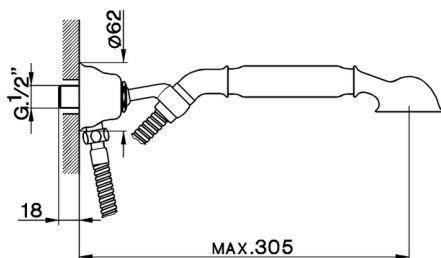

Completo doccia duplex con presa acqua ARCANA COMPLEMENTI

MODELLO **AR003040**

Completo doccia duplex con presa acqua, supporto doccetta snodato murale, doccetta monogetto Arcana, flex Ottone 120 cm

FINITURE DISPONIBILI

- 
21 21 Cromo
- 
24 24 Oro
- 
26 26 Vecchio Rame
- 
27 27 Vecchio Bronzo
- 
2A 2A Nichel Satinato Spazzolato
- 
74 74 Cromo/Oro

CARATTERISTICHE

Completo doccia duplex con presa acqua ARCANA COMPLEMENTI

cisal

AR 00304

- **Supporto duplex incasso**
- **Concealed swivel wall-bracket**
- **UP-Brauset**
- **Prise d'eau**

bar	PORTATA * FLOW RATE DURCHFLOSS DEBIT l/min.
0,5	7
1	10,5
2	16
3	21
4	25,5
5	29,5

* senza resistenza silenziosa (uscita libera)
without hydraulic resistance
ohne Widerstand
sans résistance hydraulique