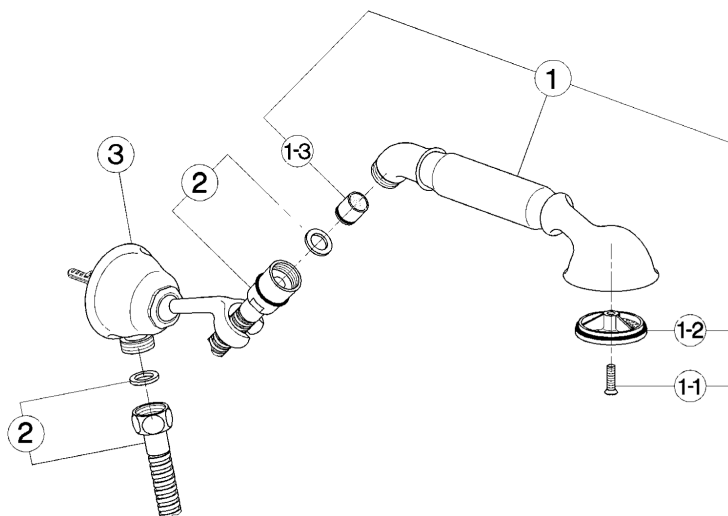

Completo doccia duplex con presa acqua ARCANA COMPLEMENTI

MODELLO **AR003040**

Completo doccia duplex con presa acqua, supporto doccetta snodato murale, doccetta monogetto Arcana, flex Ottone 120 cm

FINITURE DISPONIBILI

cisal

AR 00304

- **Supporto duplex incasso**
- **Concealed swivel wall-bracket**
- **UP-Brauset**
- **Prise d'eau**

bar	PORTATA * FLOW RATE DURCHFLOSS DEBIT l/min.
0,5	7
1	10,5
2	16
3	21
4	25,5
5	29,5

* senza resistenza silenziosa (uscita libera)
without hydraulic resistance
ohne Widerstand
sans résistance hydraulique

NR.	DESCRIZIONE DESCRIPTION BESCHREIBUNG DESCRIPTION	N. CODICE CODE NO. WERKSNR. NR. CODE	NR.	DESCRIZIONE DESCRIPTION BESCHREIBUNG DESCRIPTION	N. CODICE CODE NO. WERKSNR. NR. CODE	NR.	DESCRIZIONE DESCRIPTION BESCHREIBUNG DESCRIPTION	N. CODICE CODE NO. WERKSNR. NR. CODE
1	Doccia per gruppo vasca "AR" Handshower "AR" Handbrause-WB "AR" Douchette "AR"	ZZ 90078 0	1	Supporto duplex incasso "AR" Hook handshower "AR" Wandhalter II "AR" Support - prise d'eau "AR"	ZZ 90153 0			
1-1	Vite di fissaggio diffusore per doccia in ottone Fixing screw for spray-kit handshower Befestigungsschraube 1.Einsatz 1.Br. in Messing Vis fixation diffuseur pour douchette en laiton	ZZ 92640 0						
1-2	Vite di fissaggio diffusore per doccia in ABS Fixing screw for spray-kit ABS handshower Befestigungsschraube 1. Einsatz 1. Brause in ABS Vis de fixation diffuseur pour douchette en ABS	ZZ 93401 0						
1-3	Diffusore doccia "AR" Spray-kit handshower "AR" Einsatz 1/Brause "AR" Diffuseur douchette "AR"	ZZ 90544 0						
2	Valvola anti-ritorno Ø15 per doccia Back-flow valve Ø15 Durchflussverhinderer Ø15 Clapet anti-retour Ø15	ZZ 92956 0						
3	Flessibile 120 cm Ø14 1/2"x1/2" DA conico Flex 120 cm Ø14 1/2"x1/2" conic Brauseschlauch 120 cm Ø14 1/2"x1/2" Flex 120 cm Ø14 1/2"x1/2"	ZZ 92766 0						